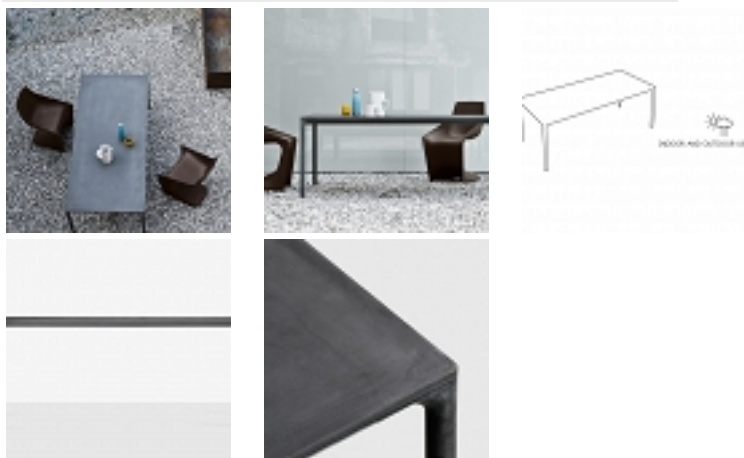

BOIACCA stół nierozkładany 90x200cm

kategoria: Kategorie > NA ZEWNĄTRZ > Stoły

KRISTALIA

Producent: Kristalia

19 750,00 zł

Waga: 160kg

Kod QR:

Stół BOIACCA jest wykonany z betonu, wewnątrz konstrukcja jest wykonana z aluminium. Boiacca nadaje się idealnie do wewnątrz lub na zewnątrz. Ze względu na prostotę konstrukcji, oznacza to, że stoły te są bardzo uniwersalne i można dopasować je niemal do każdego wnętrza. Stół BOIACCA jest dostępny zarówno w kształcie prostokąta lub kwadratu. BOIACCA ta fascynuje i zachwyca od pierwszego wejrzenia, głównie ze względu na materiał, z którego jest wykonany. Każdy stół ma inny numer identyfikacyjny na spodzie podkreślając indywidualny plan i dlatego jest bardzo wyjątkowy.)

WYMIARY (cm):

wysokość- 74

długość- 200

szerokość blatu- 90

MATERIAŁ:

stelaż- wewnątrz aluminium
blat+nogi- zewnątrz- BETON

Inne produkty Kristalia: <http://www.cubeonline.pl/manufacturer/kristalia>