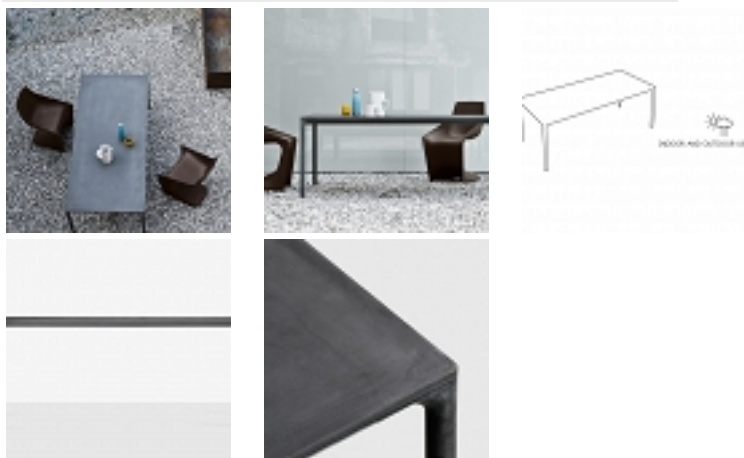

BOIACCA stół nierozkładany 90x200cm

kategoria: Kategorie > MEBLE > Outdoor > Stoły

KRISTALIA

Producent: Kristalia

19 750,00 zł

Waga: 160kg

Kod QR:

Stół BOIACCA jest wykonany z betonu, wewnątrz konstrukcja jest wykonana z aluminium. Boiacca nadaje się idealnie do wnętrz lub na zewnątrz. Ze względu na prostotę konstrukcji, oznacza to, że stoły te są bardzo uniwersalne i można dopasować je niemal do każdego wnętrza. Stół BOIACCA jest dostępny zarówno w kształcie prostokąta lub kwadratu. BOIACCA ta fascynuje i zachwyca od pierwszego wejrzenia, głównie ze względu na materiał, z którego jest wykonany. Każdy stół ma inny numer identyfikacyjny na spodzie podkreślając indywidualny plan i dlatego jest bardzo wyjątkowy.)

WYMIARY (cm):

wysokość- 74

długość- 200

szerokość blatu- 90

MATERIAŁ:

stelaż- wewnątrz aluminium
blat+nogi- zewnątrz- BETON

Inne produkty Kristalia: <http://www.cubeonline.pl/manufacturer/kristalia>