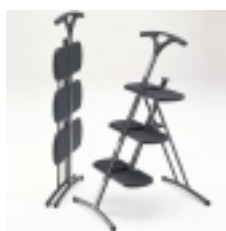

TIRAMISU drabinka składana

kategoria: Kategorie > DESIGNERSKIE MEBLE > Home office > Akcesoria

Kartell

Producent: Kartell

1 170,00 zł

Waga: 7kg

Opis produktu:

Kolory nieprzezroczyste: : biały/03 szt.0

Kolory nieprzezroczyste: : czarny/09 szt.0

Kolory nieprzezroczyste: : ciemnoszary

metalizowany/48 szt.0

Kod QR:

Kartell TIRAMISU drabinka składana

Funkcjonalna, składana trzystopniowa drabinka z wykończeniem antypoślizgowym. Lekkość Tiramisu uwidacznia się w projekcie konstrukcji nośnej: listwy opierają się o podłogę, a uchwyt stanowi solidny element oparcia w trakcie użytkowania oraz praktyczny element funkcjonalny po zakończeniu użytkowania.

WYMIARY (cm) :

wysokość 92
szerokość 43
głębokość 60

MATERIA?:

stela?: stal malowana proszkowo

INNE:

drabinka składana
stopnie: tworzywo-polipropylen

Inne produkty Kartell: <http://cubedesign.pl/manufacturer/kartell>