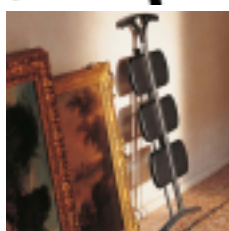

TIRAMISU drabinka składana

kategoria: Kategorie > DESIGNERSKIE MEBLE > Home office > Akcesoria

Kartell

Producent: Kartell

1 170,00 zł

Waga: 7kg

Opis produktu:

Kolory nieprzezroczyste: : biały/03 szt.0

Kolory nieprzezroczyste: : czarny/09 szt.0

Kolory nieprzezroczyste: : ciemnoszary

metalizowany/48 szt.0

Kod QR:

Kartell TIRAMISU drabinka składana

Funkcjonalna, składana trzystopniowa drabinka z wykończeniem antypoślizgowym. Lekkość Tiramisu uwidacznia się w projekcie konstrukcji nośnej: listwy opierają się o podłogę, a uchwyt stanowi solidny element oparcia w trakcie użytkowania oraz praktyczny element funkcjonalny po zakończeniu użytkowania.

WYMIARY (cm) :

wysokość 92
szerokość 43
głębokość 60

MATERIA?:

stela?: stal malowana proszkowo

INNE:

drabinka składana
stopnie: tworzywo-polipropylen

Inne produkty Kartell: <http://cubedesign.pl/manufacturer/kartell>