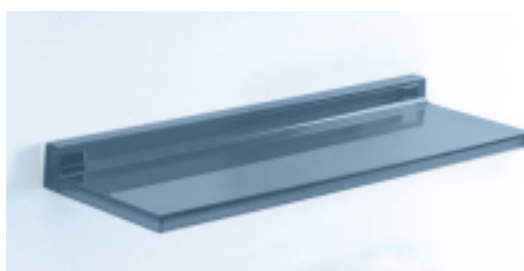

## Shelfish półka ścienna

kategoria: Kategorie > Designerskie meble > Półki / regały

## Półka łazienkowa Shellfish

Półka łazienkowa Shellfish z katalogu marki Kartell to doskonały przykład na potwierdzenie tezy Less is More, będącej myślą przewodnią współczesnego wzornictwa. Lekka konstrukcja i wykonanie z trwałego tworzywa sztucznego PMMA sprawiają, że prezentowana tu półka najlepiej sprawdzi się w nowoczesnej łazience, nie zakłócając jej minimalistycznego charakteru zbędnymi detalami. Jej forma pozwala również na uzyskanie wyjątkowego efektu poprzez stworzenie grupy półek, które w zależności od kąta padania światła i perspektywy, z której na nie patrzymy, będą mniej lub bardziej widoczne, a że półek w łazience nigdy dość, Shellfish wydaje się być rozwiązaniem idealnym.