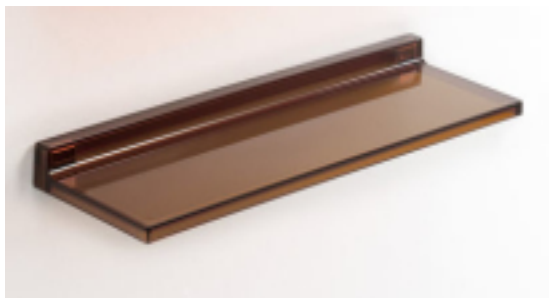

## Shelfish półka ścienna

kategoria: Kategorie > Designerskie meble > Półki / regały

## Półka łazienkowa Shellfish

Półka łazienkowa Shellfish z katalogu marki Kartell to doskonały przykład na potwierdzenie tezy Less is More, będącej myślą przewodnią współczesnego wzornictwa. Lekka konstrukcja i wykonanie z trwałego tworzywa sztucznego PMMA sprawiają, że prezentowana tu półka najlepiej sprawdzi się w nowoczesnej łazience, nie zakłócając jej minimalistycznego charakteru zbędnymi detalami. Jej forma pozwala również na uzyskanie wyjątkowego efektu poprzez stworzenie grupy półek, które w zależności od kąta padania światła i perspektywy, z której na nie patrzymy, będą mniej lub bardziej widoczne, a że półek w łazience nigdy dość, Shellfish wydaje się być rozwiązaniem idealnym.