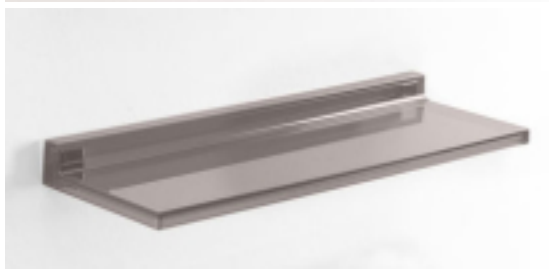

## Shelfish półka ścienna

kategoria: Kategorie > Designerskie meble > Półki / regały

## Półka łazienkowa Shellfish

Półka łazienkowa Shellfish z katalogu marki Kartell to doskonały przykład na potwierdzenie tezy Less is More, będącej myślą przewodnią współczesnego wzornictwa. Lekka konstrukcja i wykonanie z trwałego tworzywa sztucznego PMMA sprawiają, że prezentowana tu półka najlepiej sprawdzi się w nowoczesnej łazience, nie zakłócając jej minimalistycznego charakteru zbędnymi detalami. Jej forma pozwala również na uzyskanie wyjątkowego efektu poprzez stworzenie grupy półek, które w zależności od kąta padania światła i perspektywy, z której na nie patrzymy, będą mniej lub bardziej widoczne, a że półek w łazience nigdy dość, Shellfish wydaje się być rozwiązaniem idealnym.