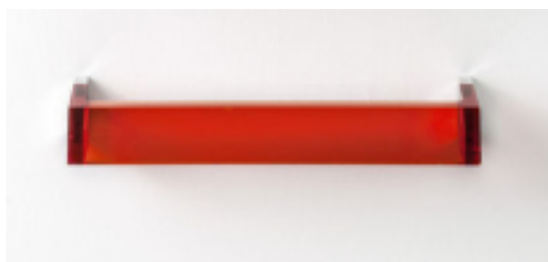

## Towel Rail wieszak na ręczniki 30cm

kategoria: Kategorie > DODATKI

# Kartell

Producent: Kartell

**270,00 zł**

Opcje produktu:

KOLORY: : transparent/ B4 szt.0

KOLORY: : zadymiony/ FU szt.0

KOLORY: : pomarańczowy/ AT szt.0

KOLORY: : amber/ AM szt.0

KOLORY: : niebieski/ BL szt.0

Kod QR:

Wieszaki na ręczniki Rail z katalogu marki Kartell to doskonały przykład na potwierdzenie tezy Less is More, będącej myślą przewodnią współczesnego wzornictwa. Lekka konstrukcja i wykonanie z trwałego tworzywa sztucznego PMMA sprawiają, że prezentowane tu wieszaki, dostępne w trzech praktycznych rozmiarach najlepiej sprawdzą się w nowoczesnych łazienkach, nie zakłócając ich minimalistycznego charakteru zbędnymi detalami. Dzięki subtelnemu charakterowi prezentowanych tu akcesoriów, można swobodnie powiesić je dokładnie tam, gdzie będą potrzebne.

Prezentowany tu produkt jest elementem kolekcji Kartell by Laufen.

WYMIARY (cm):

szerokość- 30  
wysokość- 4  
głębokość- 7,50

MATERIAŁ:  
tworzywo- PMMA przezroczyste lub barwione w masie

Inne produkty Kartell: <http://www.cubeonline.pl/manufacturer/kartell>