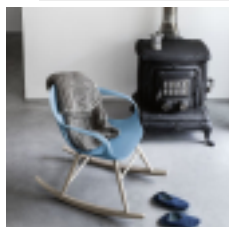

OPCJE KOLORYSTYCZNE: : siedzisko:
czarny/PO3+nogi: drewno bukowe szt.0

OPCJE KOLORYSTYCZNE: : siedzisko:
beżowy/PO4+nogi: drewno bukowe szt.0

OPCJE KOLORYSTYCZNE: : siedzisko:
terracota/PO6+nogi: drewno bukowe szt.0

OPCJE KOLORYSTYCZNE: : siedzisko:
brązowy/PO7+nogi: drewno bukowe szt.0

OPCJE KOLORYSTYCZNE: : siedzisko:
oliwkowy/PO8+nogi: drewno bukowe szt.0

OPCJE KOLORYSTYCZNE: : siedzisko:
biały/PO1+nogi: biały lakier 2609.00 szt.0