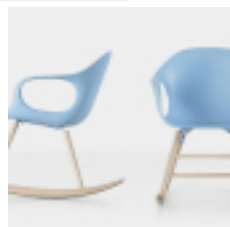

ELEPHANT ROCKING fotel bujany

kategoria: Kategorie > DESIGNERSKIE MEBLE > Krzesła nowoczesne > Tworzywo+Drewno

KRISTALIA

Producent: Kristalia

2 509,00 zł

Waga: 8.2kg

Opcje produktu:

OPCJE KOLORYSTYCZNE: : siedzisko:
biały/PO1+nogi: drewno bukowe szt.0

OPCJE KOLORYSTYCZNE: : siedzisko:
czarny/PO3+nogi: drewno bukowe szt.0

OPCJE KOLORYSTYCZNE: : siedzisko:
beżowy/PO4+nogi: drewno bukowe szt.0

OPCJE KOLORYSTYCZNE: : siedzisko:
terracota/PO6+nogi: drewno bukowe szt.0

OPCJE KOLORYSTYCZNE: : siedzisko:
brązowy/PO7+nogi: drewno bukowe szt.0

OPCJE KOLORYSTYCZNE: : siedzisko:
oliwkowy/PO8+nogi: drewno bukowe szt.0

OPCJE KOLORYSTYCZNE: : siedzisko:
biały/PO1+nogi: biały lakier 2609.00 szt.0