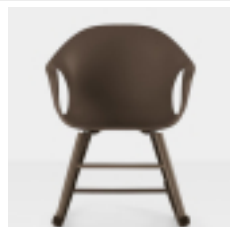

ELEPHANT ROCKING fotel bujany

kategoria: Kategorie > DESIGNERSKIE MEBLE > Krzesła nowoczesne > Tworzywo+Drewno

KRISTALIA

Producent: Kristalia

2 509,00 zł

Waga: 8.2kg

Opcje produktu:

OPCJE KOLORYSTYCZNE: : siedzisko:
biały/PO1+nogi: drewno bukowe szt.0

OPCJE KOLORYSTYCZNE: : siedzisko:
czarny/PO3+nogi: drewno bukowe szt.0

OPCJE KOLORYSTYCZNE: : siedzisko:
beżowy/PO4+nogi: drewno bukowe szt.0

OPCJE KOLORYSTYCZNE: : siedzisko:
terracota/PO6+nogi: drewno bukowe szt.0

OPCJE KOLORYSTYCZNE: : siedzisko:
brązowy/PO7+nogi: drewno bukowe szt.0

OPCJE KOLORYSTYCZNE: : siedzisko:
oliwkowy/PO8+nogi: drewno bukowe szt.0

OPCJE KOLORYSTYCZNE: : siedzisko:
biały/PO1+nogi: biały lakier 2609.00 szt.0