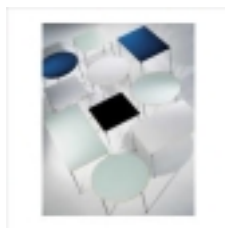

MAUI stół śr.100cm

kategoria: Kategorie > DESIGNERSKIE MEBLE > Stoły > Nierozkładane stoły

Kartell

Producent: Kartell

2 810,00 zł

Opcje produktu:

Kolory: : antracytowy/1M szt.0

Kolory: : biały/2M szt.0

Kolory: : granatowy/ 3M szt.0

Kod QR:

Stół Maui może być ustawiony jako mebel wolnostojący lub wkomponowany w serię mebli o podobnym stylu. Istnieje w pięciu wersjach (okrągłej, kwadratowej, w dwuwymiarowej wersji prostokątnej, owalnej) tak, by mógł spełnić różnorodne funkcje we wnętrzach o charakterze zbiorowym (barach i restauracjach) oraz wymagania codziennego życia. Paleta czterech kolorów, w jakich jest dostępny blat z drewnianym obrzeżem sprawia, że okrągły stół Maui idealnie komponuje się także w otoczeniu domowym, w jadalni, kuchni, lub gabinecie.

WYMIARY (cm):

wysokość całkowita: 72

średnica: 100

MATERIAŁ:

blat: laminat z bokiem bukowym, grubość 27mm
nogi: chromowana stal

Inne produkty Kartell: <http://www.cubeonline.pl/manufacturer/kartell>

Inne produkty projektanta: <http://www.cubeonline.pl/designer/magistretti-vico>