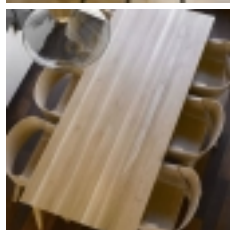

wykończenie: BUK - B116 - honey szt.0

wykończenie: BUK - B113 - brown sugar szt.0

wykończenie: BUK - B60 - whitewash szt.0

wykończenie: BUK - B114 - nougat szt.0

wykończenie: BUK - B7 - brandy szt.0

wykończenie: BUK - B112 - dark chocolate szt.0

wykończenie: BUK - B4 - coffee szt.0

wykończenie: BUK - B115 - granite szt.0

wykończenie: BUK - B105 - dark wenge szt.0

wykończenie: BUK - B123 - black grain szt.0

wykończenie: DĄB 4710 szt.0

Kod QR:

JUTLAND to stół o lekkiej, delikatnej formie, nawiązującej do wzornictwa skandynawskiego.