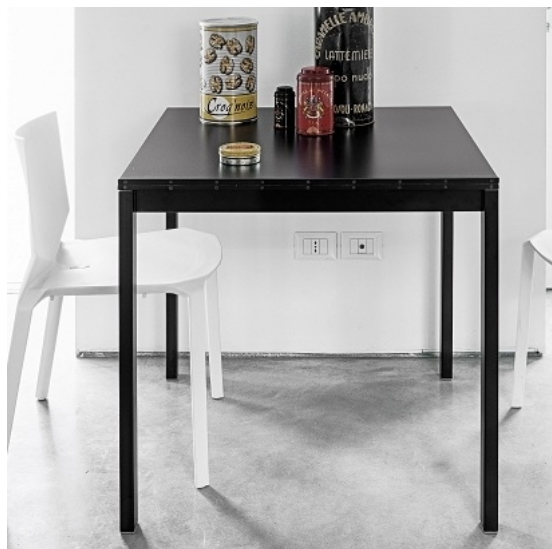

EASY stół nierozkładany 80x80cm (nogi prostokątne)

kategoria: Kategorie > Designerskie meble > Stoły

KRISTALIA

Producent: Kristalia
3 299,00 zł

Opcje produktu:

BLAT LAMINAT: : biały szt.0

BLAT LAMINAT: : szary szt.0

BLAT LAMINAT: : czarny szt.0

NOGI: : lakier-aluminium-RAL 7004 szt.0

NOGI: : lakier-biały-RAL 9016 szt.0

NOGI: : czarny- lakier-RAL 9004 szt.0

Kod QR:

EASY to nowoczesny stół zaprojektowany i wykonany przez firmę Kristlia. Łączy w sobie zarówno piękno jak i funkcjonalność.

Stół Easy pasuje do małego wnętrza a w wersji rozkładane odnajdzie się także w dużych przestrzeniach. Błat występuje w wersji laminowanej jak i szklanej. Są dwie wersje stołu Easy: rozkładana i nierozkładana. Nogi mogą być w wersji kwadratowej jak i prostokątnej. Dzięki wielu dodatkowym elementom stół Easy można dostosować do pomieszczenia biurowego.

WYMIARY (cm):

wysokość całkowita: 75

szerokość: 80

strona: 1/2 wydrukowano: 19-10-2021

<http://www.cubeonline.pl/easy-stol-nierozkladany-80x80cm-nogi-prostokatne.html>

długość: 80

MATERIAŁ:

blat- laminat