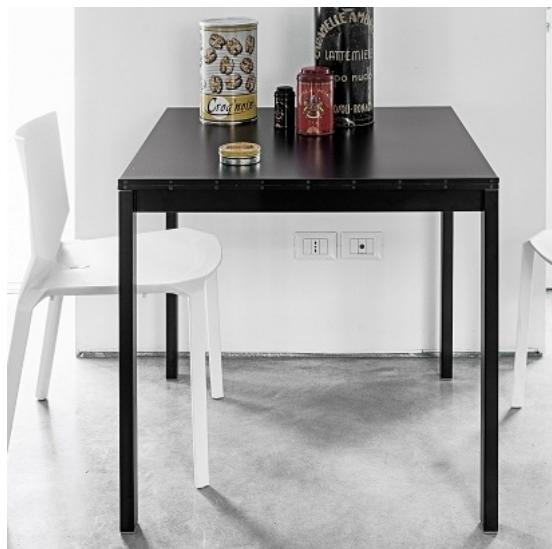

## EASY stół nierozkładany 80x80cm (nogi prostokątne)

kategoria: Kategorie > DESIGNERSKIE MEBLE > Stoły

NOGI: : lakier-biały-RAL 9016 szt.0

NOGI: : czarny- lakier-RAL 9004 szt.0

Kod QR:

**EASY** to nowoczesny stół zaprojektowany i wykonany przez firmę Kristlia. Łączy w sobie zarówno piękno jak i funkcjonalność.

Stół Easy pasuje do małego wnętrza a w wersji rozkładane odnajdzie się także w dużych przestrzeniach. Błat występuje w wersji laminowanej jak i szklanej. Są dwie wersje stołu Easy: rozkładana i nierozkładana. Nogi mogą być w wersji kwadratowej jak i prostokątnej. Dzięki wielu dodatkowym elementom stół Easy można dostosować do pomieszczenia biurowego.