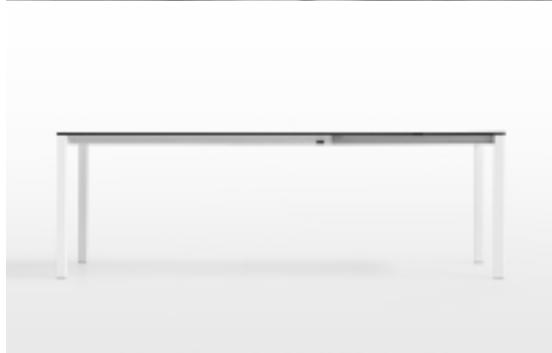

EASY stół rozkładany 80x123/163/203 cm (nogi kwadratowe)

kategoria: Kategorie > DESIGNERSKIE MEBLE > Stoły

KRISTALIA

Producent: Kristalia
6 599,00 zł

Opcje produktu:

BLAT LAMINAT: : BIAŁY szt.0

BLAT LAMINAT: : SZARY szt.0

BLAT LAMINAT: : CZARNY szt.0

NOGI: : ALUMINIUM lakier RAL 7004 szt.0

NOGI: : BIAŁY lakier RAL 9016 szt.0

NOGI: : CZARNY lakier RAL 9016 szt.0

Kod QR:

EASY to nowoczesny stół zaprojektowany i wykonany przez firmę Kristlia. Łączy w sobie zarówno piękno jak i funkcjonalność.

Stół Easy pasuje do małego wnętrza a w wersji rozkładane odnajdzie się także w dużych przestrzeniach. Błat występuje w wersji laminowanej jak i szklanej. Są dwie wersje stołu Easy: rozkładana i nierozkładana. Nogi mogą być w wersji kwadratowej jak i prostokątnej. Dzięki wielu dodatkowych elementom stół Easy można dostosować do pomieszczenia biurowego. EASY w wersji rozkładanej posiada dwie wstawki, tzn. rozkłada się o dwie długości.

WYMIARY (cm):

wysokość całkowita: 75

szerokość: 80

długość: 123/163/203

MATERIAŁ:

błat- laminat

stelaż- stal

nogi- kwadratowe