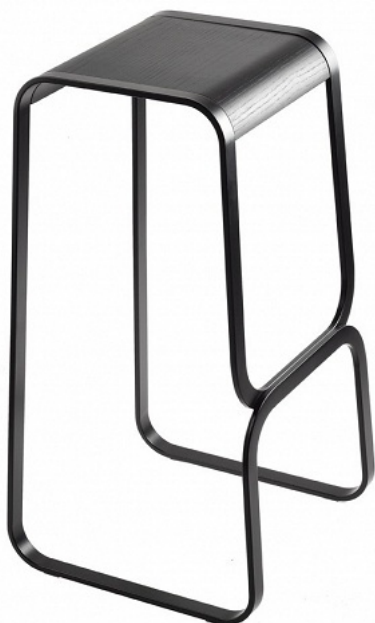

CONTINUUM stołek h80

kategoria: Kategorie > DESIGNERSKIE MEBLE > Stołki barowe > Bez regulacji wysokości

lapalma

Producent: Lapalma

1 269,00 zł

Opcje produktu:

wersja: czarne drewno "otwarte pory" /
czarna lakierowana rama -30% szt.2

wersja: skóra / czarna lakierowana rama
1389.00 szt.0

wersja: biały lakier / biała lakierowana
rama 1309.00 szt.0

wersja: skóra / biała lakierowana rama
1389.00 szt.0

wersja: czarne drewno "otwarte pory" /
rama ze stali nierdzewnej 1659.00 szt.0

wersja: jasny dąb / rama ze stali
nierdzewnej 1629.00 szt.0

wersja: miękka skóra / rama ze stali
nierdzewnej 1769.00 szt.0

Kod QR:

Lapalma CONTINUUM stołek h 80cm

CONTINUUM to designerski stołek o wysokości 80 cm, ze stalową, nierdzewną lub lakierowaną ramą. Siedzisko do wyboru ze sklejki drewnianej lub skóry. Sklejka lakierowana jest w sposób **open pore**, czyli nawet jeśli lakier jest kryjący, to widać naturalną strukturę słoików drewna. Produkt fantastycznej jakości, jak wszystkie produkty marki **Lapalma**.

WYMIARY (cm):

wysokość: 80

szerokość: 43

głębokość: 42

UWAGA: wysokość stołka do baru czyli blatu >110cm h, nie do blatu kuchennego

MATERIAŁ:

metal
drewno
skóra

Inne produkty Lapalma: <http://www.cubeonline.pl/manufacturier/la-palma>