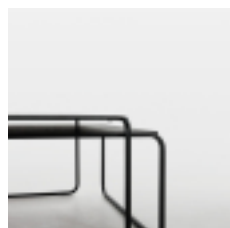

TOE 128 stolik kawowy

kategoria: Kategorie > DESIGNERSKIE MEBLE > Stoły > Stoliki niskie coffee

lapalma

Producent: Lapalma

1 329,00 zł

Waga: 15kg

Opcje produktu:

wersja: biały HPL / rama lakierowana biała szt.0

wersja: biały HPL / rama lakierowana czarna szt.0

wersja: biały HPL / rama ze stali nierdzewnej 1889.00 szt.0

wersja: czarny HPL Fenix / rama lakierowana biała 2429 szt.0

wersja: czarny HPL Fenix / rama lakierowana czarna 2429 szt.0

wersja: czarny HPL Fenix / rama ze stali nierdzewnej 2999.00 szt.0

wersja: biały HPL Fenix / rama lakierowana biała 3169 szt.0

wersja: biały HPL Fenix / rama lakierowana czarna 3169 szt.0

wersja: biały HPL Fenix / rama ze stali nierdzewnej 3739 szt.0

Kod QR:

TOE to prostokątny stolik kawowy z ramą lakierowaną lub z nierdzewnej stali oraz blatem z tworzywa HPL. Dostępny w nowej wersji z blatami Fenix - najnowocześniejszej technologii jeżeli chodzi o blaty do stołów, dostępnej tylko u kilku producentów. Blat ma specyficzne właściwości, a przede wszystkim jest łatwy w utrzymaniu w czystości - szczególnie dotyczy to blatów czarnych, które są bardzo wrażliwe na pozostawione odciski dłoni. Z wprowadzeniem materiału Fenix czarny zwykły laminat HPL przestaje być dostępny.