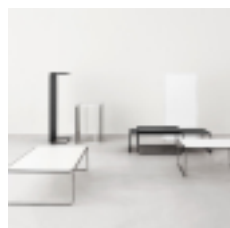

wersja: biały HPL / rama lakierowana czarna szt.0

wersja: biały HPL / rama ze stali nierdzewnej 1889.00 szt.0

wersja: czarny HPL Fenix / rama lakierowana biała 2429 szt.0

wersja: czarny HPL Fenix / rama lakierowana czarna 2429 szt.0

wersja: czarny HPL Fenix / rama ze stali nierdzewnej 2999.00 szt.0

wersja: biały HPL Fenix / rama lakierowana biała 3169 szt.0

wersja: biały HPL Fenix / rama lakierowana czarna 3169 szt.0

wersja: biały HPL Fenix / rama ze stali nierdzewnej 3739 szt.0

Kod QR:

TOE to prostokątny stolik kawowy z ramą lakierowaną lub z nierdzewnej stali oraz blatem z tworzywa HPL. Dostępny w nowej wersji z blatami Fenix - najnowocześniejszej technologii jeżeli chodzi o blaty do stołów, dostępnej tylko u kilku producentów. Blat ma specyficzne właściwości, a przede wszystkim jest łatwy w utrzymaniu w czystości - szczególnie dotyczy to blatów czarnych, które są bardzo wrażliwe na pozostawione odciski dłoni. Z wprowadzeniem materiału Fenix czarny zwykły laminat HPL przestaje być dostępny.

WYMIARY (cm):

wysokość: 30

szerokość: 128

głębokość: 64

MATERIAŁ:

rama: stal lakierowana proszkowo na czarno lub bia?o lub stal nierdzewna satynowana

blat: laminat HPL (bia?y z czarnym brzegiem) lub laminat HPL Fenix (czarny z czarnym brzegiem i bia?y z bia?ym brzegiem)