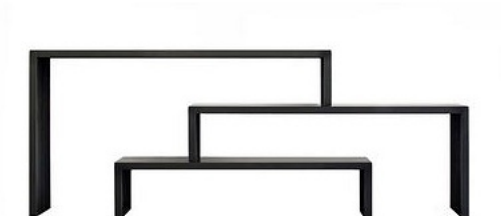

BABILONIA BIG XL regał

kategoria: Kategorie > DESIGNERSKIE MEBLE > Półki / regały > Na książki

Producent: Zeus

4 139,00 zł

Opcje produktu:

ilość półek: trzy

kolor: czarny szt.0

ilość półek: trzy

kolor: biały 4639.00 szt.0

ilość półek: pięć

kolor: czarny 6479.00 szt.0

ilość półek: pięć

kolor: biały 7579.00 szt.0

Kod QR:

BABILONIA BIX XL to regał składający się z trzech lub pięciu półek, dostępny w dwóch kolorach.

WYMIARY (cm):

wysokość: 111 / 155

szerokość: 200 / 230

głębokość: 33

MATERIAŁ:

metal

Inne produkty Zeus: <http://www.cubeonline.pl/manufacturer/zeus>