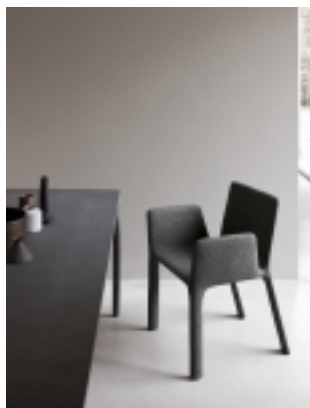

JOKO krzesło tapicerowane z podłokietnikami

kategoria: Kategorie > Designerskie meble > Krzesła nowoczesne

KRISTALIA

Producent: Kristalia

3 940,00 zł

Opcje produktu:

GRUPY TKANIN I SKÓRA: : A skóra
syntetyczna Valencia szt.0

Kod QR:

Kristalia krzesło tapicerowane z podłokietnikami JOKO

JOKO krzesło z podłokietnikami w całości tapicerowane, łącznie z nogami. Forma łączy ze sobą prostotę z jakością wykonania. Metalowa konstrukcja zapewnia ramę wytrzymałego szkieletu, który nadaje idealne wsparcie a technologia produkcyjna ma na celu zwiększenie ergonomii krzesła. Stelaż jest całkowicie pokryty pianką poliuretanową, również na bokach - podłokietnikach, co sprawia, że krzesło jest miękkie w dotyku i ma zaokrąglone kształty. Pokrowiec jest zdejmowany i można dokupić sam pokrowiec. Krzesło występuje w wielu kolorach i rodzajach tkanin, co pozwoli idealnie dobrać kolorystykę do wnętrza. **Rodzina Joko składa się także** z krzesła bez podłokietników oraz stołków barowych w dwóch wysokościach.