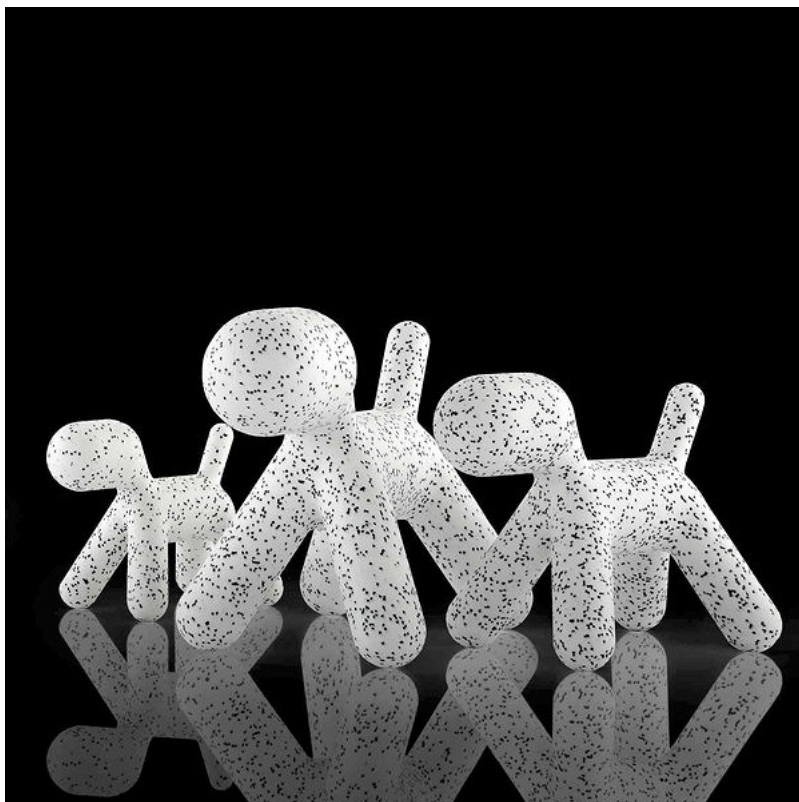

## PUPPY SMALL MATT DALMATION piesek

kategoria: Kategorie > DESIGNERSKIE MEBLE > Meble dla dzieci

Producent: Me Too  
**289,00 zł**

Opcje produktu:  
KOLORY MATT:: pomarańcz/ 1001C szt.0  
KOLORY MATT:: zielony/1360 C szt.0  
KOLORY MATT:: biały/ 1700 C szt.0

Kod QR:

**Krzesełko Puppy** to jeden z elementów kolekcji **Me Too** przeznaczonej dla dzieci. To krzeselko w kształcie pieska. Wykonane z twardego plastiku może być mebelkiem w pokoju dziecka lub stać w ogrodzie. Nie trzeba go karmić ani wyprowadzać. Puppy może pełnić rolę krzeselka, zabawki, rzeźby lub czegośkolwiek co podpowie dziecku jego wyobraźnia. Piesek nie ma żadnych ostrych krawędzi - jest całkowicie bezpieczny dla dzieci. Teraz w wersji Dalmatyńczyk.

**WYMIARY (CM):**

wysokość całkowita: 34,50

szerokość: 26

głębokość: 42,50

**MATERIAŁ:**

- tworzywo polietylen matowy

**INNE:**

- może stać na zewnątrz