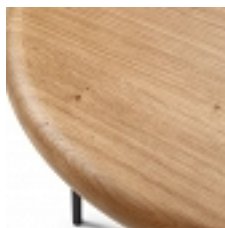

LILY stolik kawowy

kategoria: Kategorie > DESIGNERSKIE MEBLE > Stoły > Stoliki niskie coffee

CASAMANIA

Producent: Casamania

6 529,00 zł

Waga: 35kg

Opcje produktu:

kolor blatu: naturalny dąb szt.0

kolor blatu: dąb malowany w orzech szt.0

Kod QR:

Stolik został zaprojektowany w 2015 r. przez Marca Thorpe'a. Lily wykonany jest z litego dębu. Wyjątkowość projektu podkreślona prostymi, surowymi w odbiorze nogami z pewnością zostanie doceniona wśród osób ceniących minimalizm. Jednocześnie budować może strefę wyciszenia w przestrzeni pozornie chaotycznej, opartej na przeciwstawnych akcentach.

WYMIARY (cm):

szerokość: 110

głębokość: 60

wysokość: 33

grubość blatu: 6

MATERIAŁ:

- blat z litego dębu - naturalny lub malowany w kolorze orzecha
- nogi stalowe malowane na czarno

Inne produkty Casamania: <http://www.cubeonline.pl/manufacturer/casamania>