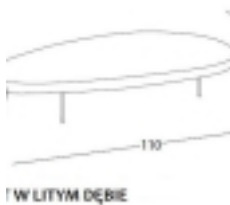

LILY stolik kawowy

kategoria: Kategorie > DESIGNERSKIE MEBLE > Stoły > Stoliki niskie coffee

CASAMANIA

Producent: Casamania

6 529,00 zł

Waga: 35kg

Opcje produktu:

kolor blatu: naturalny dąb szt.0

kolor blatu: dąb malowany w orzech szt.0

Kod QR:

Stolik został zaprojektowany w 2015 r. przez Marca Thorpe'a. Lily wykonany jest z litego dębu. Wyjątkowość projektu podkreślona prostymi, surowymi w odbiorze nogami z pewnością zostanie doceniona wśród osób ceniących minimalizm. Jednocześnie budować może strefę wyciszenia w przestrzeni pozornie chaotycznej, opartej na przeciwstawnych akcentach.

WYMIARY (cm):

szerokość: 110

głębokość: 60

wysokość: 33

grubość blatu: 6

MATERIAŁ:

- blat z litego dębu - naturalny lub malowany w kolorze orzecha
- nogi stalowe malowane na czarno

Inne produkty Casamania: <http://www.cubeonline.pl/manufacturer/casamania>