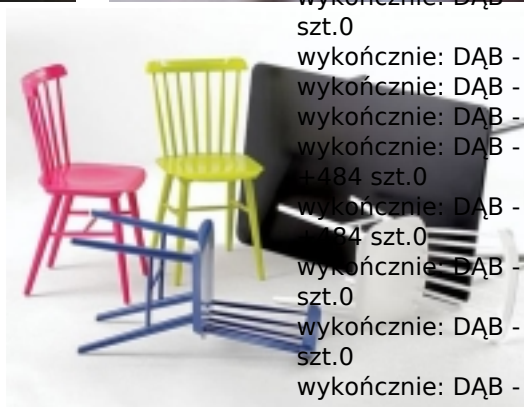

wykończenie: DĄB - B85 - magenta +171 szt.0

wykończenie: DĄB - B93 - green +171 szt.0

wykończenie: DĄB - B20 white +126 szt.0

wykończenie: DĄB - B21 black +171 szt.0

wykończenie: DĄB - B130/A antique classic +1484 szt.0

wykończenie: DĄB - B4/W antique bianco +184 szt.0

wykończenie: DĄB - B36 - light blue +171 szt.0

wykończenie: DĄB - B37 - ocean blue +171 szt.0

wykończenie: DĄB - B35 - mint green +171 szt.0

wykończenie: DĄB - B34 - red berry +171 szt.0

wykończenie: DĄB - B33 - pumpkin orange

+171 szt.0  
wykończnie: DĄB - B32 - ginger yellow  
+171 szt.0  
wykończnie: DĄB - B31 - sandy beige  
+171 szt.1

Kod QR: