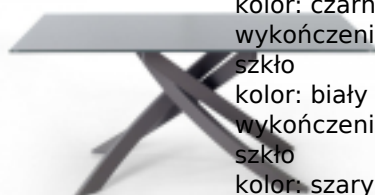

kolor: czarny 8719 szt.0

wykończenie blatu: matowe lakierowane

szkło

kolor: biały szt.0

wykończenie blatu: matowe lakierowane

szkło

kolor: szary 10199 szt.0

wykończenie blatu: matowe lakierowane

szkło

kolor: ciemny brąz 10199 szt.0

wykończenie blatu: matowe lakierowane

szkło

kolor: antracytowy 10199 szt.0

wykończenie blatu: matowe lakierowane

szkło

kolor: czarny 10199 szt.0

Kod QR:

ARTISTICO - stół nierozkładany, z lakierowaną metalową ramą oraz różnymi opcjami wykończenia blatów (transparentne szkło, matowe lakierowane szkło, błyszczące lakierowane szkło).

**WYMIARY (cm):**