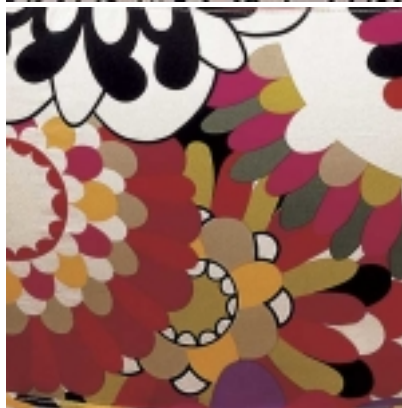

# Kartell

Producent: Kartell  
**5 630,00 zł**

Opcje produktu:

Kolory Tkaniny MISSONI:: LL/cartagena B/N  
szt.0

Kolory Tkaniny MISSONI:: QQ/vevey w  
tonacji czerwonej szt.0

Kolory Tkaniny MISSONI:: ZZ/vevey w  
tonacji brązowej szt.0

Kod QR:

Pop to pierwszy tapczan modularny. Łatwy w demontażu, wykonany z zastosowaniem przemysłowej technologii. Pop składa się z równych modułów z przezroczystego poliwęglanu, które mogą być wzajemnie składane i dopasowywane tworząc sztywną konstrukcję sofy: oparcie, siedzisko i podłokietniki. Pop burzy przesąd o twardości tworzywa proponując wygodną i niezniszczalną tapicerkę, odporną na uderzenia i obciążające użytkowanie. Obszerne i miękkie puchowe poduszki są dostępne w różnych obiciach. Pop jest idealny dla osób lubiących kolorowe wzory i nie chcących zrezygnować z nowoczesnego efektu w aranżacji wnętrz. Modularny tapczan Pop wzbogaca się dzisiaj o szereg nowych propozycji tekstylnych z kolekcji Missoni: do dwóch kwiatowych wzorów wielokolorowych "Vevey" i do białej i czarnej tkaniny "Cartagena" dołączyły dwa warianty "Erbario".