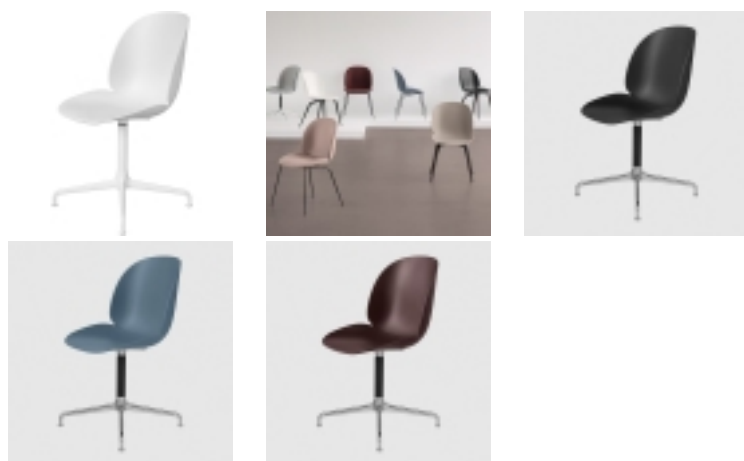

GUBI BEETLE - 4-Star Swivel Base krzesło obrotowe

kategoria: Kategorie > DESIGNERSKIE MEBLE

GUBI

Producent: Gubi

1 889,00 zł

Opcje produktu:

KOLORY SIEDZISKA:: dark pink szt.0

KOLORY SIEDZISKA:: green szt.0

KOLORY SIEDZISKA:: black szt.0

KOLORY SIEDZISKA:: blue grey szt.0

KOLORY SIEDZISKA:: new beige szt.0

KOLORY SIEDZISKA:: sweet pink szt.0

KOLORY SIEDZISKA:: white szt.0

NOGI:: Black aluminium szt.0

NOGI:: White aluminium szt.0

NOGI:: Polerowane aluminium szt.0

Kod QR:

Krzesło BEETLE (conic base) marki **GUBI** stanowi przykład świetnego połączenia elegancji i pomysłowości. To, co dla niego wyróżniające, to przede wszystkim kształt, który - choć inspirowany biologią chrząszczy - zaprasza do użytkowania, swobodnie otula osobę na nim zasiadającą. Miękkie, zaokrąglone linie, stosunkowo wysokie oparcie oraz delikatna, acz wyjątkowo stabilna baza maksymalizują komfort użytkowania, stanowiąc jednocześnie niezwykle stylowe dopełnienie każdego wnętrza. BEETLE sprawdzi się zatem zarówno przy jadalnianym stole, jak i w salonie, a nawet ulubionym kącie do czytania. Siedzisko wykonane z polipropylenu jest łatwe w czyszczeniu, a szeroka gama kolorystyczna oraz możliwość tapicerowania części lub całości krzesła pozwoli ci dopasować je do swoich potrzeb.

WYMIARY (cm):

wysokość siedziska: 43,50

wysokość całkowita: 87

szerokość: 50
głębokość: 55

MATERIAŁ:

SIEDZISKO: tworzywo: polipropylen

NOGI: kolumna, obrotowe- aluminium : biały i czarny lakier, polerowane

Inne produkty GUBI: