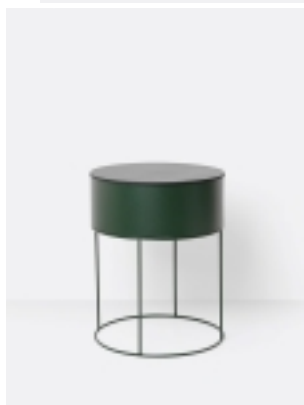

PLANT BOX- donica

kategoria: Kategorie > Dodatki > Pojemniki

ferm
L I V I N G

Producent: Ferm Living
716,00 zł

Opcje produktu:
kolor: biały szt.0
kolor: zielony szt.0
kolor: czarny szt.0
kolor: czerwony szt.0

Kod QR:

PLANT BOX donica

Zmieniając kształt jednego z naszych ponadczasowych elementów, Plant Box przyjmuje organiczny wyraz domu. Zachowuje elegancki wygląd Plant Box, ale z okrągłym pudełkiem prezentuje zupełnie nową gamę opcji stylizacji. Napełnij go roślinami albo użyj go jako stolika do kawy z miejscem do przechowywania. Został zaprojektowany tak, aby pasował do małego koszyczka na druty, który zmieni skrzynkę z roślinami w elegancki mały stolik.

MATERIAŁ:

stal malowana proszkowo

Inne produkty Ferm Living: <http://www.cubeonline.pl/manufactureur/ferm-living>