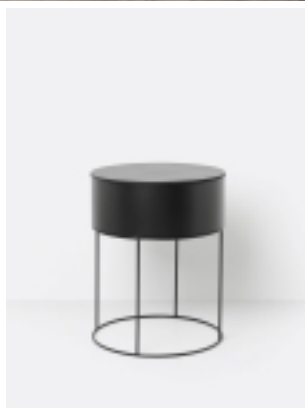

PLANT BOX- donica

kategoria: Kategorie > Dodatki > Pojemniki

ferm
L I V I N G

Producent: Ferm Living
716,00 zł

Opcje produktu:
kolor: biały szt.0
kolor: zielony szt.0
kolor: czarny szt.0
kolor: czerwony szt.0

Kod QR:

PLANT BOX donica

Zmieniając kształt jednego z naszych ponadczasowych elementów, Plant Box przyjmuje organiczny wyraz domu. Zachowuje elegancki wygląd Plant Box, ale z okrągłym pudełkiem prezentuje zupełnie nową gamę opcji stylizacji. Napełnij go roślinami albo użyj go jako stolika do kawy z miejscem do przechowywania. Został zaprojektowany tak, aby pasował do małego koszyczka na druty, który zmieni skrzynkę z roślinami w elegancki mały stolik.

MATERIAŁ:

stal malowana proszkowo

Inne produkty Ferm Living: <http://www.cubeonline.pl/manufactureur/ferm-living>