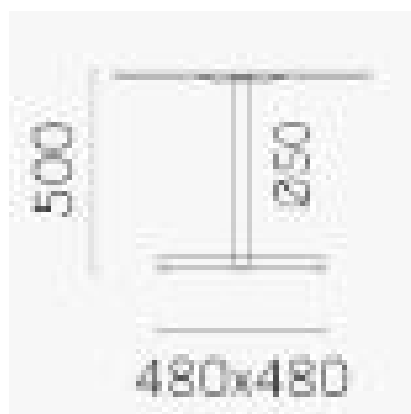

#### WYMIARY (cm):

wysokość całkowita- 50  
bok podstawy- 48x48 cm  
średnica nogi- 5 cm

**MATERIAŁ:** w całości wykonana z metalu.

**UWAGI:** możliwość zamawiania podstawy w innych wariantach kolorystycznych po uprzedniej konsultacji z obsługą sklepu.

**czarna- 429 zł**  
**kolory- 469 zł**  
**outdoor- 459 zł**

Dykowana:

- do blatu okrągłego o maksymalnej średnicy 70 cm
- do blatu kwadratowego o maksymalnej długości boku 70 cm

Inne produkty Pedrali: <http://www.cubeonline.pl/manufacturer/pedrali>