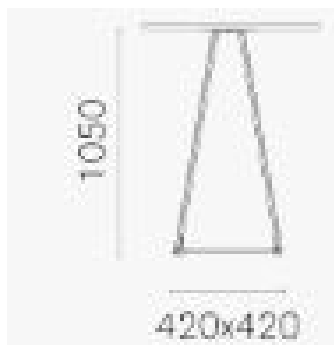

LUNAR podstawa do blatu h105

kategoria: Kategorie > DESIGNERSKIE MEBLE > Stoły > Blaty

889,00 zł

Kod QR:

LUNAR podstawa do blatu h105

Podstawa składa się z czterech stalowych prętów trapezowych i może być łączona z blatami o różnych rozmiarach i wykończeniach.

WYMIARY (cm):

wysokość całkowita- 105

strona: 1/2 wydrukowano: 18-07-2019

<http://www.cubeonline.pl/lunar-podstawa-do-blatu-h105.html>

bok podstawy- 42x42

UWAGI: możliwość zamówienia podstawy w innych wariantach kolorystycznych po uprzedniej konsultacji z obsługą sklepu.