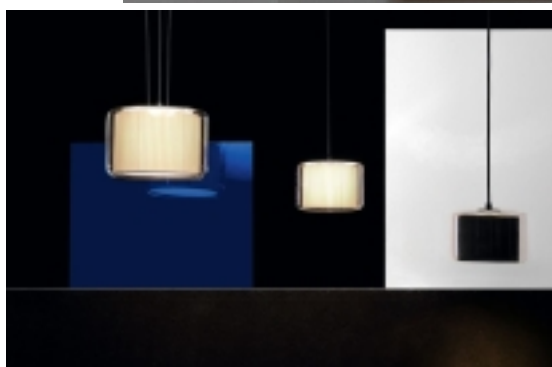

MERCER lampa wisząca 30

kategoria: Kategorie > DESIGNERSKIE OŚWIETLENIE

Lampa wisząca MERCER o średnicy 30 cm

Można by pomyśleć że szkło i materiał w jednej lampie to jak cukier i słodzik w jednej kawie. Ale jak widać projektanci Joan Gaspar i Javier M.Borras wiedzieli co dobre. Lampa Mercer charakteryzuje się delikatnością, gracją i elegancją. Jej cztery wersje pozwalają na większą lub mniejszą dyskrecję. Jeżeli w ogóle lampa z takim wyglądem może być dyskretna?

Wymiary: śr. 30cm, h 19,8cm, przewód max 200cm

Materiał: szkło, bawełna

Wykończenie: plisowane - natural cotton lub czarny
gładkie - perłowy biały