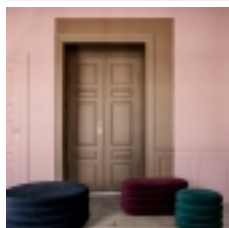

FERM puf owalny

kategoria: Kategorie > DESIGNERSKIE MEBLE > Sofy > Pufy

ferm

Producent: Ferm Living

3 196,00 zł

Opcje produktu:

kolor: bordowy szt.0

kolor: szary szt.0

kolor: granatowy szt.0

kolor: zielony szt.0

Kod QR:

FERM LIVING puf owalny

Kontrasty są nie tylko urzekające dla oka, ale także nadają pomieszczeniu atrakcyjny wymiar. Pufy są same w sobie elementem graficznym, łączącym miękkość z nowoczesnym wnętrzem zbudowanym wokół prostych zasad. Zaokrąglone linie kształtują wyrazisty wzór zgodny z naszą fascynacją geometrią i podkreślają prostą i naturalną formę, która wytwarza bardziej organiczną ekspresję. Pufy wykonane są z wysokiej jakości weluru, tworząc ekskluzywne i trwałe siedzisko. Dostępne są w trzech różnych kształtach geometrycznych, a także w czterech różnych kolorach.

wymiary: W: 90 x H: 40 x D: 42 cm

materiał: aksamit, 60% wełna, 20% poliamid, 20% poliester