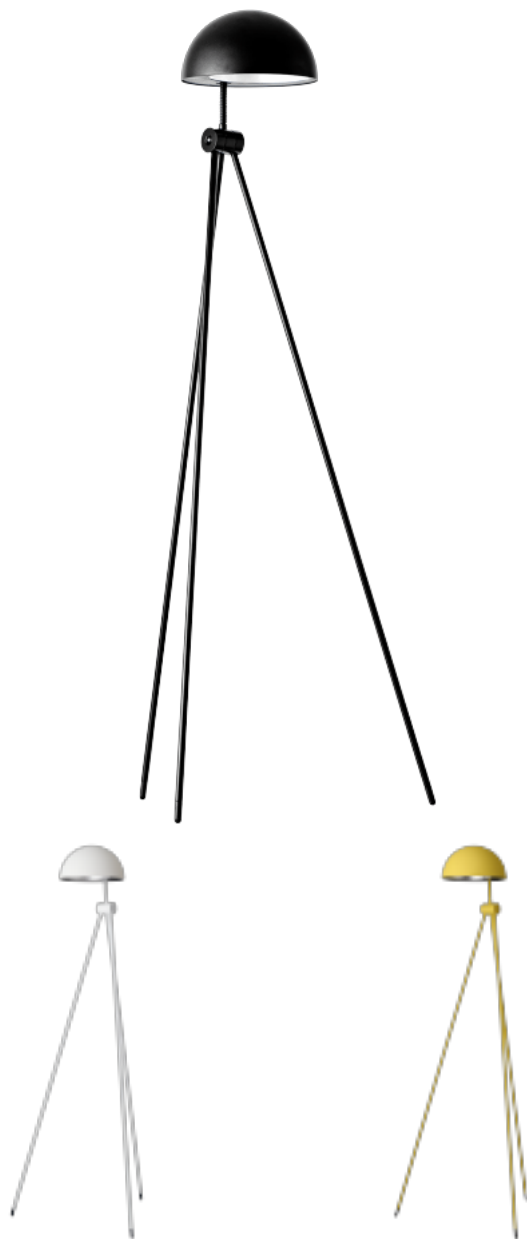

## RADON lampa podłogowa

kategoria: Kategorie > Designerskie oświetlenie

Producent: Lightyears  
**2 256,00 zł**

Opcje produktu:  
kolor: czarny szt.0  
kolor: biały szt.0  
kolor: żółty szt.0

Kod QR:

## RADON lampa podłogowa

Podstawowe formy geometryczne - koło i trójkąt - są kluczowymi elementami w projekcie oświetlenia Radon Floor. Nogi tworzą uniwersalny trójkąt, który zapewnia stabilność i równowagę lampy. Klosz jest wielokierunkowy i wyposażony w asymetryczny odbłyśnik, który zapewnia efektywne rozpraszanie światła. Przełącznik jest elegancko umieszczony w półkolistym kloszu lampy, podczas gdy przewód prowadzi dyskretnie z tylnej nogi, aby pomóc zachować czyste linie. Lampa Radon Floor znajduje się w kolekcji dzieł duńskiego muzeum sztuki dekoracyjnej.

**wymiary:** śr. 21 cm, wys. 12 cm