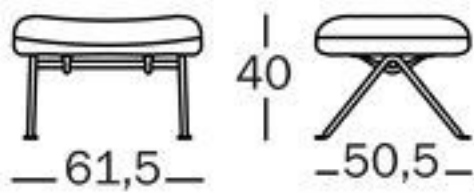

OFFICINA podnózek do fotela

kategoria: Kategorie > DESIGNERSKIE MEBLE > Sofy > Pufy

Producent: Magis

2 600,00 zł

Kod QR:

OFFICINA podnózek

Podnózek do fotela MAGIS OFFICINA dostępny w kolorach fotela.

Poduszki designerskiego fotela Magis Officina i Ottoman stanowią intrygujący wizualny kontrast z minimalistycznymi ramami spawanych żelaznych prętów. Konstrukcja z kutego żelaza, z niewielkimi niedoskonałościami charakterystycznymi dla kucia artystycznego, jest dostępna w wersji ocynkowanej lub malowanej na czarno. Poduszki są dostępne w wielu luksusowych tkaninach.

wymiary:

kolory:

Glamour Azimut 801

Glamour Amby 2

Glamour Globo 1