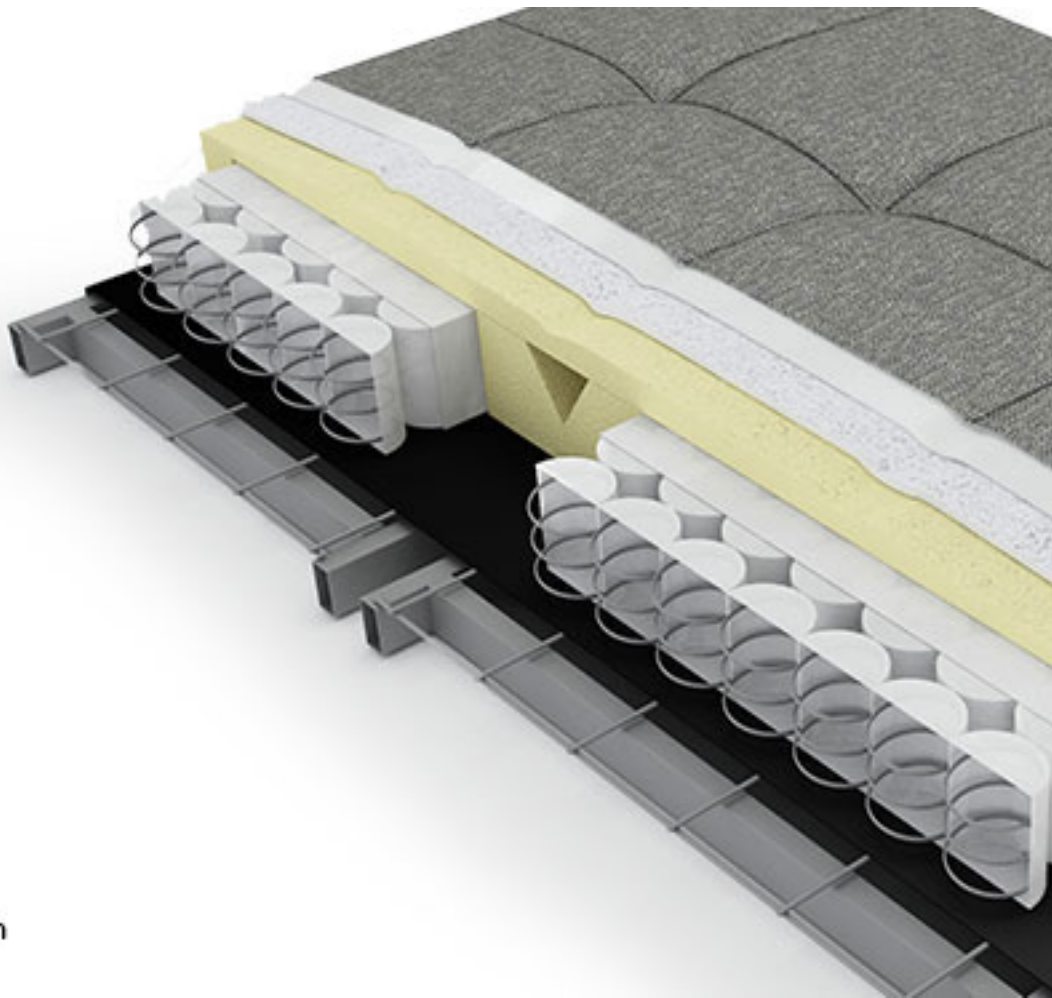

## **SPLITBACK CHROME sofa rozkładana bez podłokietników**

Nowoczesna rozkładana sofa z wielofunkcyjnym designem dla maksymalnego wykorzystania przestrzeni. Oparcie podzielone na dwie części z możliwością samodzielnej regulacji do jednej z trzech pozycji: sofy, relaksu lub łóżka. Możliwość połączenia z wielofunkcyjnym **fotelem Splitback**. Konstrukcja stelaża jest stalowa. Sowa dostępna w 8 podstawowych kolorach, może

**Wysokość całkowita:** 76 cm

**Głębokość siedziska:** 56 cm

#### **DOSTĘPNE WYKOŃCZENIA:**

#### **MATERAC SPRĘŻYNOWY 6-12 CM**

Materac o wysokiej sprężystości z rdzeniem sprężynowym o długości 6-12 cm zapewniającym odpowiedni miękkość i wygodę.

Spring mattress 6-12 cm