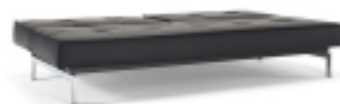

## **SPLITBACK CHROME sofa**

kategoria: Kategorie > Designerskie meble > Sofy > Tapicerowane

INNOVATION™

Producent: Innovation

**4 500,00 zł**

Opcje produktu:

tkanina tapicerki: flashtex dark grey 216  
szt.0

tkanina tapicerki: elegance light grey 517  
szt.0

tkanina tapicerki: mixed dance grey 521  
szt.0

tkanina tapicerki: mixed dance light blue  
525 szt.0

tkanina tapicerki: coastal dark shadow 533  
szt.0

## **SPLITBACK CHROME sofa rozkładana bez podłokietników**

Nowoczesna rozkładana sofa z wielofunkcyjnym designem dla maksymalnego wykorzystania przestrzeni. Oparcie podzielone na dwie części z możliwością samodzielnej regulacji do jednej z trzech pozycji: sofy, relaksu lub łóżka. Możliwość połączenia z wielofunkcyjnym **fotelem Splitback**. Konstrukcja stelaża jest stalowa. Sowa dostępna w 8 podstawowych kolorach, może

strona: 2/4 wydrukowano: 23-07-2021

<http://www.cubeonline.pl/splitback-sofa.html>

być też wykonana w innych tkaninach (dłuższy czas oczekiwania).

**Rozmiar łóżka:** 115 x 210 cm

**Wysokość siedziska:** 38 cm