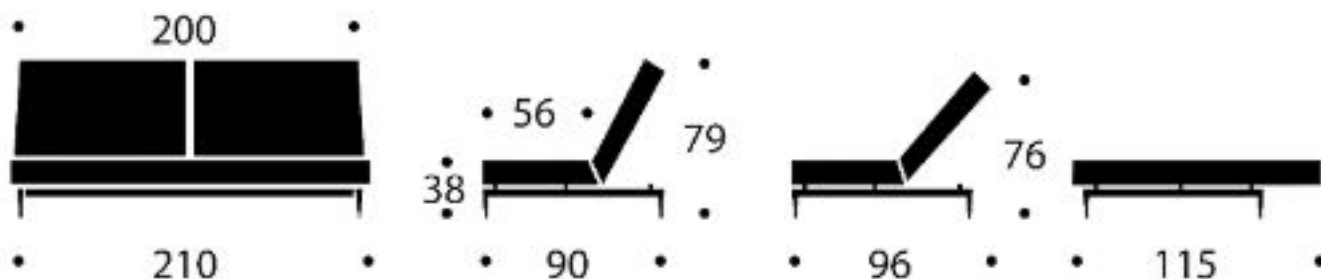

strona: 2/4 wydrukowano: 23-07-2021

<http://www.cubeonline.pl/splitback-sofa.html>

być też wykonana w innych tkaninach (dłuższy czas oczekiwania).

**Rozmiar łóżka:** 115 x 210 cm

**Wysokość siedziska:** 38 cm

**Wysokość całkowita:** 76 cm

**Głębokość siedziska:** 56 cm