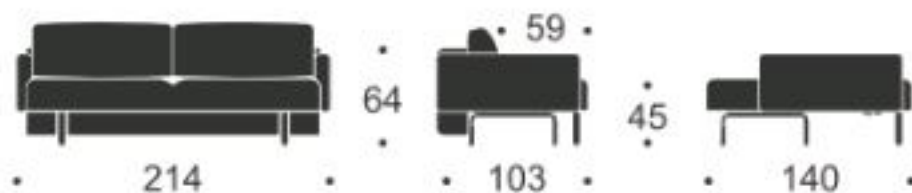

## FRODE sofa rozkładana z podłokietnikami

kategoria: Kategorie > DESIGNERSKIE MEBLE > Sofy > Tapicerowane

**INNOVATION™**

Producent: Innovation

**6 840,00 zł**

Opcje produktu:

tkanina tapicerki: mixed dance light blue  
525 szt.0

tkanina tapicerki: twist granite 565 szt.0

Kod QR:

## FRODE sofa rozkładana z podłokietnikami

Rozkładana sofa dla 2 osób, która może poprawić wykorzystanie małych pomieszczeń mieszkalnych. Frode jest wyjątkowo miękką rozkładaną sofą do codziennego użytku. Posiada wbudowany pojemnik na pościel. Konstrukcja stalowa, malowana na czarno. Nogi z jasnego drewna.

**wymiary:**

**Powierzchnia po rozłożeniu:** 140 x 210 cm

**Wysokość siedziska:** 44 cm

**DOSTĘPNE WYKOŃCZENIA:**

**Dostępne wykończenia:**