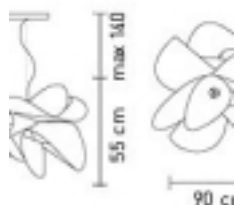

## Lampa wisząca Etoile large

kategoria: Kategorie > DESIGNERSKIE OŚWIETLENIE

**SLAMP:**  
THE LEADERS LIGHT

Producent: Slamp

**2 539,00 zł**

Waga: 4kg

Kod QR:

## Lampa wisząca Etoile large

**Projekt:** Zanini De Zanine

**Rodzaj:** lampa wisząca

**Wymiary:** h 55cm, ?r. 90cm, przewód max 140cm

**Materia?:** tworzywo Lentiflex®

**Wyko?czenie:** prisma

**?ród?o ?wiat?a:** 30W LED (2850 Lumen, 2700st. Kelvin, ?wiat?o ciep?e bia?e)