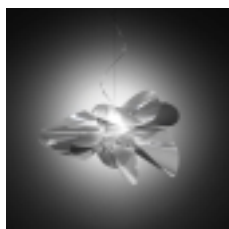

## Lampa wisząca Etoile large

kategoria: Kategorie > DESIGNERSKIE OŚWIETLENIE

**SLAMP:**  
THE LEADERS LIGHT

Producent: Slamp

**2 539,00 zł**

Waga: 4kg

Kod QR:

## Lampa wisząca Etoile large

**Projekt:** Zanini De Zanine

**Rodzaj:** lampa wisząca

**Wymiary:** h 55cm, ?r. 90cm, przewód max 140cm

**Materia?:** tworzywo Lentiflex®

**Wyko?czenie:** prisma

**?ród?o ?wiat?a:** 30W LED (2850 Lumen, 2700st. Kelvin, ?wiat?o ciep?e bia?e)