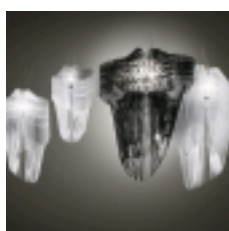

Lampa wisząca AVIA M czarna

kategoria: Kategorie > Lampy

SLAMP®

THE LEADING LIGHT

Producent: Slamp

4 749,00 zł

Kod QR:

Lampa wisząca AVIA w kolorze czarnym

Płynna i dynamiczna, lampa wisząca **Avia** jest miniaturowym dziełem architektury, idealnym do dodawania charakteru domu. 52 różne warstwy Opalflex® przekształcają ją ze źródła światła w obiekt podziwu z miksami, wzmocnionymi tonami i odbiciami światła. Lampa wisząca jest dostępna w czterech rozmiarach: dwa małe i dwa duże.

Projekt: Zaha Hadid

Rodzaj: lampa wisząca

Wymiary: h 100cm, ør. 52cm, przewód max 130cm

Materiał: tworzywo Opalflex®, Lentiflex®

Wykończenie: czarne (dostępne jest również białe)

Źródło światła: 2 x max 52W E27 halogen lub 2 x max 20W świetlówka + 1 x 50W E27 halogen

Z tej rodziny: lampa wisząca

Uwagi: Cena nie zawiera źródła światła.

Opalflex®: lampy SLAMPa wykonane są z tego opatentowanego przez SLAMPa, podlegającego recyklingowi materiału. Jest świetlisty i atrakcyjny jednocześnie bardzo uniwersalnym i odpornym jak plastik. Opalflex jest oryginalną mieszanką polimerów i dodatków, zwłaszcza posiadających wyjątkowe właściwości dyfuzyjne.