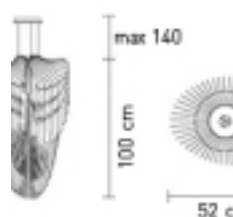

Lampa wisząca AVIA M czarna

kategoria: Kategorie > Lampy

SLAMP®

THE LEADING LIGHT

Producent: Slamp

4 749,00 zł

Kod QR:

Lampa wisząca AVIA w kolorze czarnym

Płynna i dynamiczna, lampa wisząca **Avia** jest miniaturowym dziełem architektury, idealnym do dodawania charakteru domu. 52 różne warstwy Opalflex® przekształcają ją ze źródła światła w obiekt podziwu z miksami, wzmocnionymi tonami i odbiciami światła. Lampa wisząca jest dostępna w czterech rozmiarach: dwa małe i dwa duże.

Projekt: Zaha Hadid

Rodzaj: lampa wisząca

Wymiary: h 100cm, ør. 52cm, przewód max 130cm

Materiał: tworzywo Opalflex®, Lentiflex®

Wykończenie: czarne (dostępne jest również białe)

Źródło światła: 2 x max 52W E27 halogen lub 2 x max 20W świetlówka + 1 x 50W E27 halogen