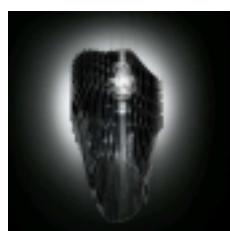

Lampa wisząca AVIA M czarna

kategoria: Kategorie > Lampy

SLAMP®

THE LEADING LIGHT

Producent: Slamp

4 749,00 zł

Kod QR:

Lampa wisząca AVIA w kolorze czarnym

Płynna i dynamiczna, lampa wisząca **Avia** jest miniaturowym dziełem architektury, idealnym do dodawania charakteru domu. 52 różne warstwy Opalflex® przekształcają ją ze źródła światła w obiekt podziwu z miksami, wzmocnionymi tonami i odbiciami światła. Lampa wisząca jest dostępna w czterech rozmiarach: dwa małe i dwa duże.

Projekt: Zaha Hadid

Rodzaj: lampa wisząca

Wymiary: h 100cm, ør. 52cm, przewód max 130cm

Materiał: tworzywo Opalflex®, Lentiflex®

Wykończenie: czarne (dostępne jest również białe)

Źródło światła: 2 x max 52W E27 halogen lub 2 x max 20W świetlówka + 1 x 50W E27 halogen

Z tej rodziny: lampa wisząca

Uwagi: Cena nie zawiera źródła światła.

Opalflex®: lampy SLAMPa wykonane są z tego opatentowanego przez SLAMPa, podlegającego recyklingowi materiału. Jest świetlisty i atrakcyjny jednocześnie bardzo uniwersalnym i odpornym jak plastik. Opalflex jest oryginalną mieszanką polimerów i dodatków, zwłaszcza posiadających wyjątkowe właściwości dyfuzyjne.