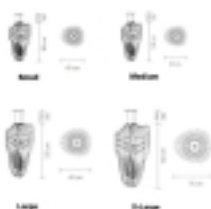

Lampa wisząca AVIA M czarna

kategoria: Kategorie > Lampy

SLAMP®

THE LEADING LIGHT

Producent: Slamp

4 749,00 zł

Kod QR:

Lampa wisząca AVIA w kolorze czarnym

Płynna i dynamiczna, lampa wisząca **Avia** jest miniaturowym dziełem architektury, idealnym do dodawania charakteru domu. 52 różne warstwy Opalflex® przekształcają ją ze źródła światła w obiekt podziwu z miksami, wzmocnionymi tonami i odbiciami światła. Lampa wisząca jest dostępna w czterech rozmiarach: dwa małe i dwa duże.

Projekt: Zaha Hadid

Rodzaj: lampa wisząca

Wymiary: h 100cm, ør. 52cm, przewód max 130cm

Materiał: tworzywo Opalflex®, Lentiflex®

Wykończenie: czarne (dostępne jest również białe)

Źródło światła: 2 x max 52W E27 halogen lub 2 x max 20W świetlówka + 1 x 50W E27 halogen