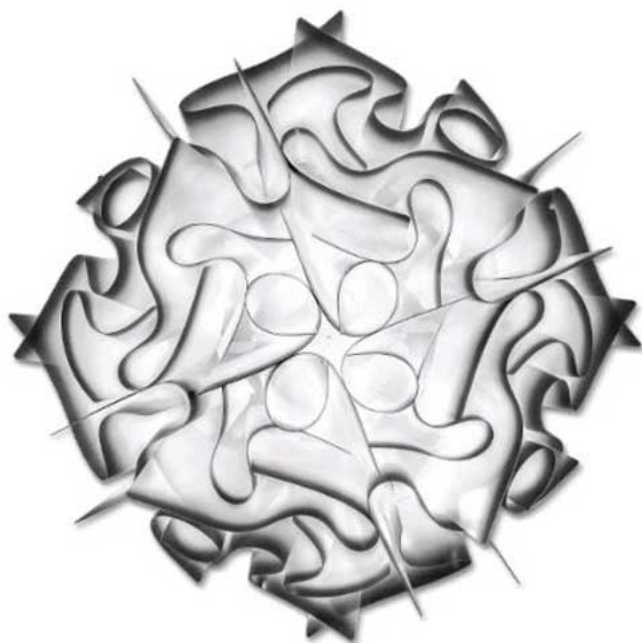

Kinkiet VELI Charcoal

kategoria: Kategorie > Lampy

SLAMP[®]
THE LEADING LIGHT

Producent: Slamp

995,00 zł

Kod QR:

Kinkiet VELI Charcoal

Lekki jak spódniczka baleriny plafon Veli w 6 najmodniejszych kolorach dla Slamp'a zaprojektowa? Adriano Rachele. Mocowany na magnes z ?atwo?ci? mo?na zdj?? w celu wyczyszczenia lub zmiany koloru w zale?no?ci od nastroju czy wystroju wn?trza.

Rodzaj: kinkiet/plafon

Wymiary: ør. 53cm, h 20cm

Materiał: tworzywo Opalflex

Wykończenie: opal, plum, charcoal, chilli, celeste, russet

Źródło światła: 3 x max 20W E27 żwiółka (max dżugo?? żwiółki 105mm)

Z tej rodziny: plafon, kinkiet, wiszżca

Uwagi: Cena nie zawiera Źródła światła. Mocowanie klosza na innowacyjny magnetyczny system.

Opalflex®: lampy SLAMP'a wykonane sż z tego opatentowanego przez firmż, podlegajżcego recycling-owi materiału. Jest żwiółisty i bardzo atrakcyjny, jednoczeżnie bżdżc uniwersalnym i odpornym tworzywem. Opalflex jest oryginalnż mieszankż polimerów i dodatków, posiadajżcych wyjżtkowe wżażciwożci dyfuzyjne.