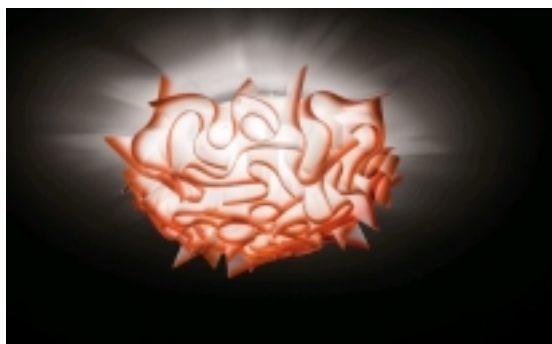

## Kinkiet VELI Chilli

kategoria: Kategorie > Lampy

**SLAMP**<sup>®</sup>  
THE LEADING LIGHT

Producent: Slamp

**995,00 zł**

Kod QR:

## Kinkiet VELI Chilli

Lekki jak spódniczka baleriny plafon Veli w 6 najmodniejszych kolorach dla Slamp'a zaprojektował Adriano Rachele. Mocowany na magnes z łatwością można zdjąć w celu wyczyszczenia lub zmiany koloru w zależności od nastroju czy wystroju wnętrza.

**Rodzaj:** kinkiet/plafon

**Wymiary:** śr. 53cm, h 20cm

**Materiał:** tworzywo Opalflex

**Wykończenie:** opal, plum, charcoal, chilli, celeste, russet

**Źródło światła:** 3 x max 20W E27 świetlówka (max długość świetlówki 105mm)

**Z tej rodziny:** plafon, kinkiet, wisząca

**Uwagi:** Cena nie zawiera źródła światła. Mocowanie klosza na innowacyjny magnetyczny system.

**Opalflex®:** lampy SLAMP'a wykonane są z tego opatentowanego przez firmę, podlegającego recycling-owi materiału. Jest świetlisty i bardzo atrakcyjny, jednocześnie będąc uniwersalnym i odpornym tworzywem. Opalflex jest oryginalną mieszanką polimerów i dodatków, posiadających wyjątkowe właściwości dyfuzyjne.