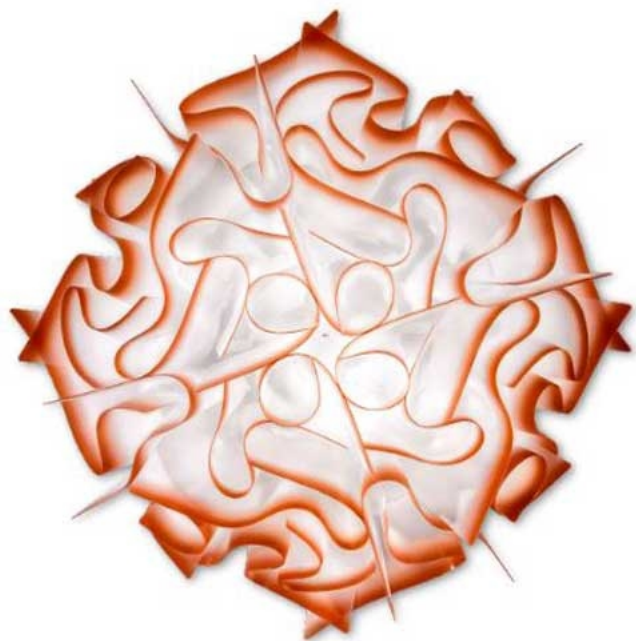

## Kinkiet VELI Chilli

kategoria: Kategorie > Lampy

**SLAMP**<sup>®</sup>  
THE LEADING LIGHT

Producent: Slamp

**995,00 zł**

Kod QR:

## Kinkiet VELI Chilli

Lekki jak spódniczka baleriny plafon Veli w 6 najmodniejszych kolorach dla Slamp'a zaprojektował Adriano Rachele. Mocowany na magnes z łatwością można zdjąć w celu wyczyszczenia lub zmiany koloru w zależności od nastroju czy wystroju wnętrza.

**Rodzaj:** kinkiet/plafon

**Wymiary:** śr. 53cm, h 20cm

**Materiał:** tworzywo Opalflex

**Wykończenie:** opal, plum, charcoal, chilli, celeste, russet

**Źródło światła:** 3 x max 20W E27 świetlówka (max długość świetlówki 105mm)

**Z tej rodziny:** plafon, kinkiet, wisząca

**Uwagi:** Cena nie zawiera źródła światła. Mocowanie klosza na innowacyjny magnetyczny system.

**Opalflex®:** lampy SLAMP'a wykonane są z tego opatentowanego przez firmę, podlegającego recycling-owi materiału. Jest świetlisty i bardzo atrakcyjny, jednocześnie będąc uniwersalnym i odpornym tworzywem. Opalflex jest oryginalną mieszanką polimerów i dodatków, posiadających wyjątkowe właściwości dyfuzyjne.