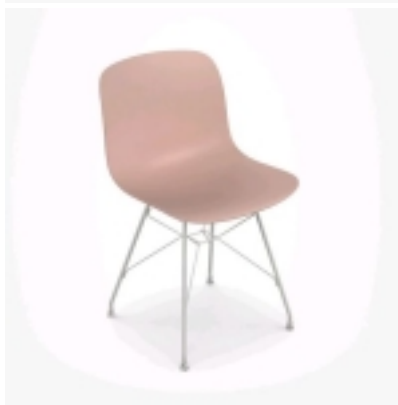

Krzeseło TROY

kategoria: Kategorie > Designerskie meble > Krzesła nowoczesne > Tworzywo+Metal

Producent: Magis
1 100,00 zł

Opcje produktu:

kolor siedziska: biały
nogi: czarne szt.0
kolor siedziska: biały
nogi: białe szt.0
kolor siedziska: czarny
nogi: czarne szt.0
kolor siedziska: czarny
nogi: białe szt.0
kolor siedziska: czerwony
nogi: czarne szt.0
kolor siedziska: czerwony
nogi: białe szt.0
kolor siedziska: różowy
nogi: czarne szt.0
kolor siedziska: różowy
nogi: białe szt.0
kolor siedziska: brązowy
nogi: czarne szt.0
kolor siedziska: brązowy
nogi: białe szt.0
kolor siedziska: zielony
nogi: czarne szt.0
kolor siedziska: zielony
nogi: białe szt.0

Kod QR:

Krzeseł TROY

Krzesło Magisa TROY łączy miękkie siedzisko z polipropylenu ze smukłą stalową ramą. Zaprojektowana przez Marcela Wandersa kolekcja krzeseł Troy oferuje szeroką gamę różnych kombinacji kształtów, struktur i materiałów, zjednoczonych przez uniwersalny i opływowy charakter. Wytrzymałe i ponadczasowe krzesła z kolekcji Troy mogą być używane do spożywania posiłków, pracy i odpoczynku, zarówno w miejscach publicznych, jak i domowych.

WYMIARY (cm):

wysokość: 80,5

szerokość: 47

głębokość: 50

wysokość siedziska: 46,5