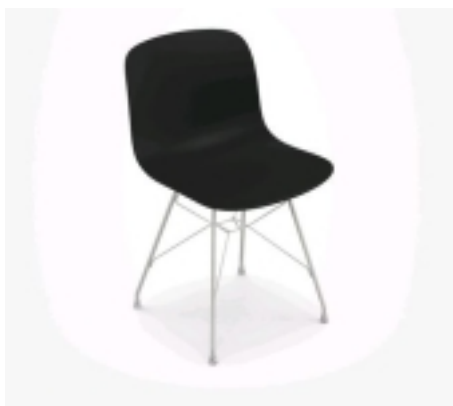

Krzeseło TROY

kategoria: Kategorie > Designerskie meble > Krzesła nowoczesne > Tworzywo+Metal

Producent: Magis
1 100,00 zł

Opcje produktu:

kolor siedziska: biały
nogi: czarne szt.0
kolor siedziska: biały
nogi: białe szt.0
kolor siedziska: czarny
nogi: czarne szt.0
kolor siedziska: czarny
nogi: białe szt.0
kolor siedziska: czerwony
nogi: czarne szt.0
kolor siedziska: czerwony
nogi: białe szt.0
kolor siedziska: różowy
nogi: czarne szt.0
kolor siedziska: różowy
nogi: białe szt.0
kolor siedziska: brązowy
nogi: czarne szt.0
kolor siedziska: brązowy
nogi: białe szt.0
kolor siedziska: zielony
nogi: czarne szt.0
kolor siedziska: zielony
nogi: białe szt.0

Kod QR:

Krzeseł TROY

Krzesło Magisa TROY łączy miękkie siedzisko z polipropylenu ze smukłą stalową ramą. Zaprojektowana przez Marcela Wandersa kolekcja krzeseł Troy oferuje szeroką gamę różnych kombinacji kształtów, struktur i materiałów, zjednoczonych przez uniwersalny i opływowy charakter. Wytrzymałe i ponadczasowe krzesła z kolekcji Troy mogą być używane do spożywania posiłków, pracy i odpoczynku, zarówno w miejscach publicznych, jak i domowych.

WYMIARY (cm):

wysokość: 80,5

szerokość: 47

głębokość: 50

wysokość siedziska: 46,5