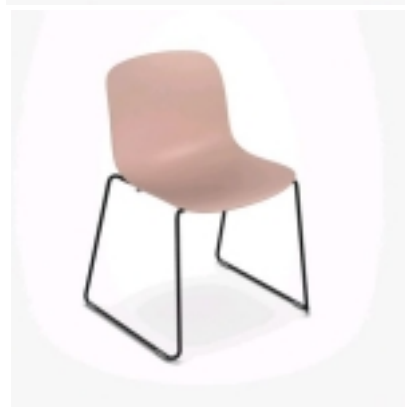

## Krzeseło TROY

kategoria: Kategorie > DESIGNERSKIE MEBLE > Krzesła nowoczesne > Tworzywo+Metal

Producent: Magis  
**850,00 zł**

Opcje produktu:

kolor siedziska: biały  
nogi: chromowane szt.0  
kolor siedziska: biały  
nogi: czarne +200 szt.0  
kolor siedziska: biały  
nogi: białe +200 szt.0  
kolor siedziska: czarny  
nogi: chromowane szt.0  
kolor siedziska: czarny  
nogi: czarne +200 szt.0  
kolor siedziska: czarny  
nogi: białe +200 szt.0  
kolor siedziska: czerwony  
nogi: chromowane szt.0  
kolor siedziska: czerwony  
nogi: czarne +200 szt.0  
kolor siedziska: czerwony  
nogi: białe +200 szt.0  
kolor siedziska: różowy  
nogi: chromowane szt.0  
kolor siedziska: różowy  
nogi: czarne +200 szt.0  
kolor siedziska: różowy  
nogi: białe +200 szt.0  
kolor siedziska: brązowy  
nogi: chromowane szt.0  
kolor siedziska: brązowy  
nogi: czarne +200 szt.0  
kolor siedziska: brązowy  
nogi: białe +200 szt.0  
kolor siedziska: zielony  
nogi: chromowane szt.0  
kolor siedziska: zielony  
nogi: czarne +200 szt.0  
kolor siedziska: zielony  
nogi: białe +200 szt.0

## Krzeseł TROY

Krzeseł Magisa TROY łączy miękkie siedzisko z polipropylenu ze smukłą stalową ramą. Zaprojektowana przez Marcela Wandersa kolekcja krzeseł Troy oferuje szeroką gamę różnych kombinacji kształtów, struktur i materiałów, zjednoczonych przez uniwersalny i opływowy charakter. Wytrzymałe i ponadczasowe krzeseł z kolekcji Troy mogą być używane do spożywania posiłków, pracy i odpoczynku, zarówno w miejscach publicznych, jak i domowych.

### WYMIARY (cm):

wysokość: 80

szerokość: 56,5

głębokość: 51

wysokość siedziska: 46,5