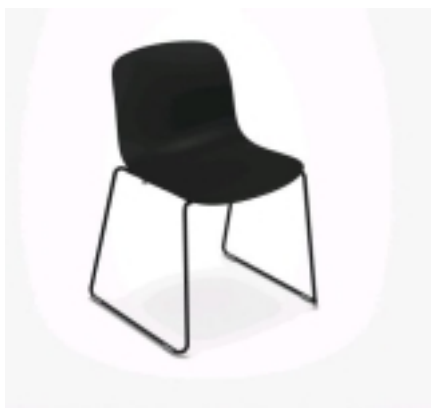

## Krzeseło TROY

kategoria: Kategorie > DESIGNERSKIE MEBLE > Krzesła nowoczesne > Tworzywo+Metal

Producent: Magis  
**850,00 zł**

Opcje produktu:

kolor siedziska: biały  
nogi: chromowane szt.0  
kolor siedziska: biały  
nogi: czarne +200 szt.0  
kolor siedziska: biały  
nogi: białe +200 szt.0  
kolor siedziska: czarny  
nogi: chromowane szt.0  
kolor siedziska: czarny  
nogi: czarne +200 szt.0  
kolor siedziska: czarny  
nogi: białe +200 szt.0  
kolor siedziska: czerwony  
nogi: chromowane szt.0  
kolor siedziska: czerwony  
nogi: czarne +200 szt.0  
kolor siedziska: czerwony  
nogi: białe +200 szt.0  
kolor siedziska: różowy  
nogi: chromowane szt.0  
kolor siedziska: różowy  
nogi: czarne +200 szt.0  
kolor siedziska: różowy  
nogi: białe +200 szt.0  
kolor siedziska: brązowy  
nogi: chromowane szt.0  
kolor siedziska: brązowy  
nogi: czarne +200 szt.0  
kolor siedziska: brązowy  
nogi: białe +200 szt.0  
kolor siedziska: zielony  
nogi: chromowane szt.0  
kolor siedziska: zielony  
nogi: czarne +200 szt.0  
kolor siedziska: zielony  
nogi: białe +200 szt.0

## Krzeseł TROY

Krzeseł Magisa TROY łączy miękkie siedzisko z polipropylenu ze smukłą stalową ramą. Zaprojektowana przez Marcela Wandersa kolekcja krzeseł Troy oferuje szeroką gamę różnych kombinacji kształtów, struktur i materiałów, zjednoczonych przez uniwersalny i opływowy charakter. Wytrzymałe i ponadczasowe krzeseł z kolekcji Troy mogą być używane do spożywania posiłków, pracy i odpoczynku, zarówno w miejscach publicznych, jak i domowych.

### WYMIARY (cm):

wysokość: 80

szerokość: 56,5

głębokość: 51

wysokość siedziska: 46,5