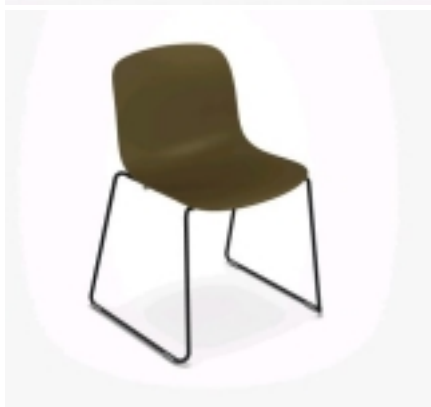

## Krzeseło TROY

kategoria: Kategorie > DESIGNERSKIE MEBLE > Krzesła nowoczesne > Tworzywo+Metal

Producent: Magis  
**850,00 zł**

Opcje produktu:

kolor siedziska: biały  
nogi: chromowane szt.0  
kolor siedziska: biały  
nogi: czarne +200 szt.0  
kolor siedziska: biały  
nogi: białe +200 szt.0  
kolor siedziska: czarny  
nogi: chromowane szt.0  
kolor siedziska: czarny  
nogi: czarne +200 szt.0  
kolor siedziska: czarny  
nogi: białe +200 szt.0  
kolor siedziska: czerwony  
nogi: chromowane szt.0  
kolor siedziska: czerwony  
nogi: czarne +200 szt.0  
kolor siedziska: czerwony  
nogi: białe +200 szt.0  
kolor siedziska: różowy  
nogi: chromowane szt.0  
kolor siedziska: różowy  
nogi: czarne +200 szt.0  
kolor siedziska: różowy  
nogi: białe +200 szt.0  
kolor siedziska: brązowy  
nogi: chromowane szt.0  
kolor siedziska: brązowy  
nogi: czarne +200 szt.0  
kolor siedziska: brązowy  
nogi: białe +200 szt.0  
kolor siedziska: zielony  
nogi: chromowane szt.0  
kolor siedziska: zielony  
nogi: czarne +200 szt.0  
kolor siedziska: zielony  
nogi: białe +200 szt.0

## Krzeseł TROY

Krzeseł Magisa TROY łączy miękkie siedzisko z polipropylenu ze smukłą stalową ramą. Zaprojektowana przez Marcela Wandersa kolekcja krzeseł Troy oferuje szeroką gamę różnych kombinacji kształtów, struktur i materiałów, zjednoczonych przez uniwersalny i opływowy charakter. Wytrzymałe i ponadczasowe krzeseł z kolekcji Troy mogą być używane do spożywania posiłków, pracy i odpoczynku, zarówno w miejscach publicznych, jak i domowych.

### WYMIARY (cm):

wysokość: 80

szerokość: 56,5

głębokość: 51

wysokość siedziska: 46,5