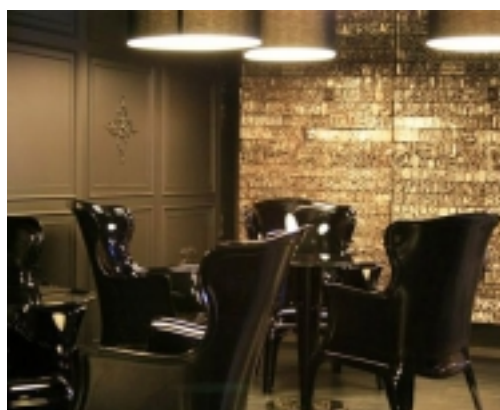

KOLORY:: czarny nieprzezroczysty/NE szt.0

Kod QR:

PASHA fotel

Fotel **Pasha 660** firmy Pedrali to wyrafinowany design, który nadaje bardzo prestiżowy wygląd wnętrza ale pasuje również na zewnątrz. Fotel wykonany z poliwęglanu, formowany w jednym kawałku, dostępny w kolorze białym, czarnym błyszczącym oraz w wersji transparentnej. Fotel transparentny i transparentny- przydymiony nadają się do użytku zewnętrznego.