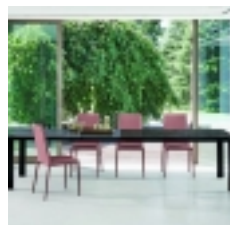

kolor: melamina-biały szt.0

Kod QR:

Stół TOM

Rozsuwany stół z lakierowaną metalową ramą. Blat melaminowy, możliwość zamówienia

wariantu z blatem w błyszczącym szkłe, szkłe odpornym na zarysowania, SuperCeramic lub SuperMarble.

maksymalna ilość siedzeń: 12

WYMIARY (cm):

długość: 160-319

szerokość: 90

wysokość: 75