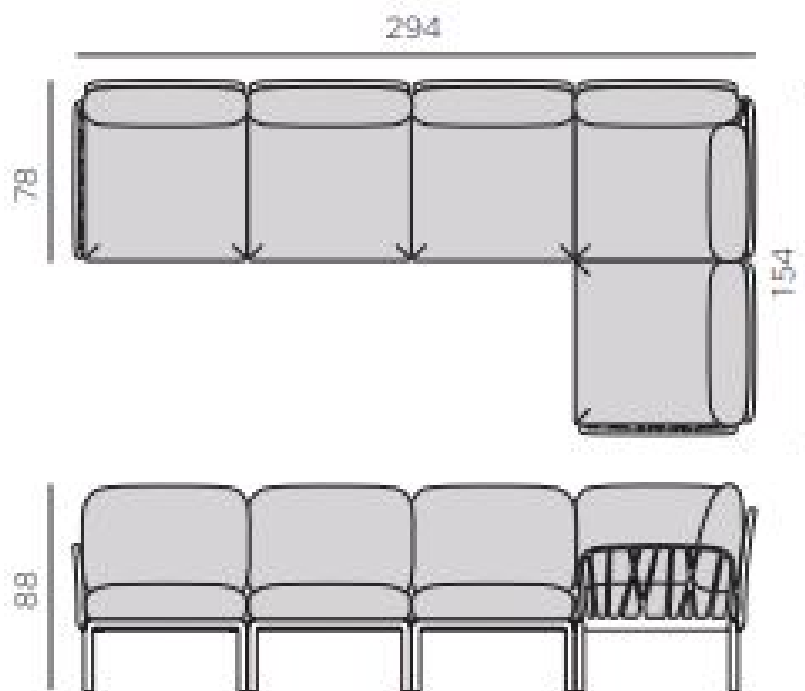

### **WYMIARY (cm):**

wysokość: 88

głębokość: 78

szerokość: 294

długość: 154

**MATERIAŁ:**

polipropyeln i włókno szklane barwione w masie

**INNE:**