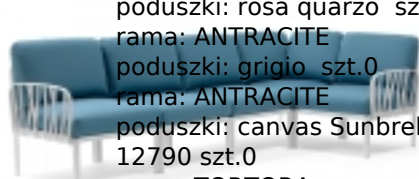

poduszki: giungla Sunbrella 10090 szt.0

rama: TORTORA

poduszki: avocado Sunbrella 10090 szt.0

rama: TORTORA

poduszki: ghiaccio Sunbrella 10090 szt.0

rama: TORTORA

poduszki: adriatic Sunbrella 10090 szt.0

rama: TORTORA

poduszki: TECH panama 12390 szt.0

rama: TORTORA

poduszki: rose quarzo szt.0

rama: TORTORA

poduszki: grigio szt.0

rama: TORTORA

poduszki: canvas Sunbrella laminato  
12790 szt.0  
rama: AGAVE  
poduszki: giungla Sunbrella 10090 szt.0  
rama: AGAVE  
poduszki: avocado Sunbrella 10090 szt.0  
rama: AGAVE  
poduszki: ghiaccio Sunbrella 10090 szt.0  
rama: AGAVE  
poduszki: adriatic Sunbrella 10090 szt.0  
rama: AGAVE  
poduszki: TECH panama 12390 szt.0  
rama: AGAVE  
poduszki: rosa quarzo szt.0  
rama: AGAVE  
poduszki: grigio szt.0  
rama: AGAVE  
poduszki: canvas Sunbrella laminato  
12790 szt.0