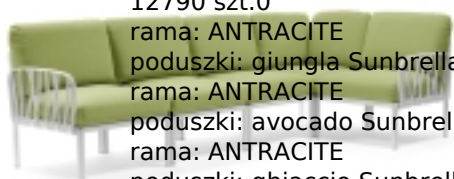

poduszki: TECH panama 12390 szt.0

rama: TORTORA

poduszki: rose quarzo szt.0

rama: TORTORA

poduszki: grigio szt.0

rama: TORTORA

poduszki: canvas Sunbrella laminato  
12790 szt.0  
rama: AGAVE  
poduszki: giungla Sunbrella 10090 szt.0  
rama: AGAVE  
poduszki: avocado Sunbrella 10090 szt.0  
rama: AGAVE  
poduszki: ghiaccio Sunbrella 10090 szt.0  
rama: AGAVE  
poduszki: adriatic Sunbrella 10090 szt.0  
rama: AGAVE  
poduszki: TECH panama 12390 szt.0  
rama: AGAVE  
poduszki: rosa quarzo szt.0  
rama: AGAVE  
poduszki: grigio szt.0  
rama: AGAVE  
poduszki: canvas Sunbrella laminato  
12790 szt.0