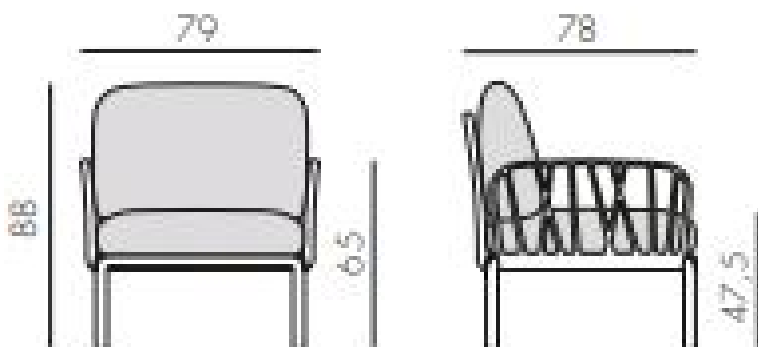

Żywica nadająca się do recyklingu. Możliwość wyceny dla innych konfiguracji sofy.

WYMIARY:

wysokość: 88

szerokość: 79

długość: 78

KOLORY: