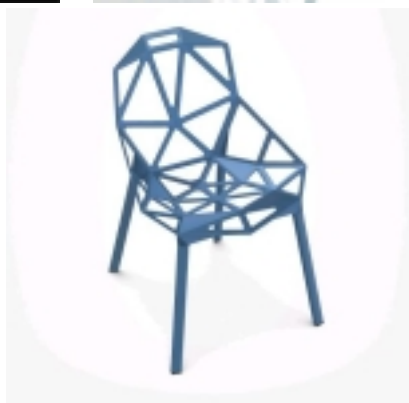

CHAIR ONE krzesło

kategoria: Kategorie > Designerskie meble > Krzesła nowoczesne

Producent: Magis

1 222,00 zł

Opcje produktu:

KOLORY:: siedzisko: czarne+ nogi: lakier czarny -10% szt.0

KOLORY:: siedzisko: białe+ nogi: lakier biały szt.0

KOLORY:: siedzisko: szare+ nogi: szare +260 szt.0

KOLORY:: siedzisko: zimne białe+ nogi: zimne białe +260 szt.0

KOLORY:: siedzisko: szarozielone+ nogi: szarozielone +260 szt.0

KOLORY:: siedzisko: niebieskie+ nogi: niebieskie +260 szt.0

Kod QR:

Magis krzesło Chair One na 4 nogach

Bardzo elegancka wersja krzesła **Chair One**, stworzona przez **Grcic Konstantina**. Zaprojektowane by w idealny sposób dopasować się do pozycji siedzącej człowieka, by zagwarantować oprócz znakomitej formy również wygodne siedzenie. Projekt ten bazuje na geometrycznych liniach i industrialnych materiałach. Krzesło **CHAIR ONE** wykonane zostało z aluminium wzmocnionego dodatkiem stopowym tytanu. Użycie tych materiałów pozwala na użytkowanie krzesła na zewnątrz. Dostępne jest 2 standardowych kolorach czarnym i białym oraz w 4 nowych kolorach.

WYMIARY (cm):

wysokość siedziska: 45

wysokość całkowita: 82

szerokość: 55

głębokość: 59

MATERIAŁ:

siedzisko: aluminium wzmocnione stopem tytanu, lakierowane proszkowo farba poliestrową-nogi: aluminium anodowane