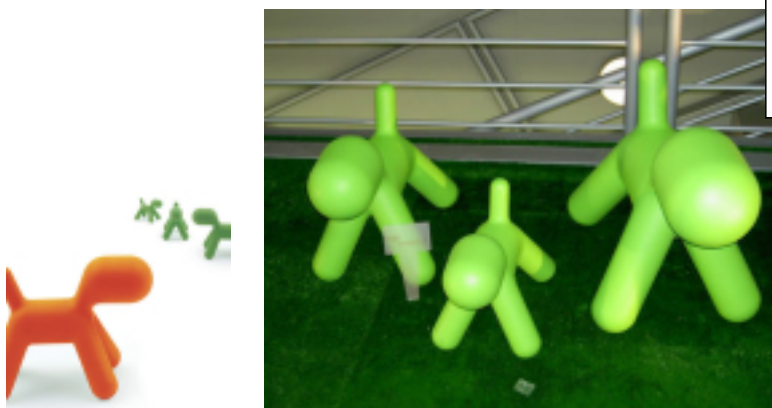

PUPPY LARGE MATT piesek

kategoria: Kategorie > DESIGNERSKIE MEBLE > Meble dla dzieci

Producent: Me Too
539,00 zł

Opcje produktu:
KOLORY MATT:: pomarańcz/ 1001C szt.0
KOLORY MATT:: zielony/1360 C szt.0
KOLORY MATT:: biały/ 1700 C szt.0

Kod QR:

Magis PUPPY LARGE MATT piesek

Krzese?ko **Puppy** to jeden z elementów kolekcji **Me Too** przeznaczonej dla dzieci. To krzesze?ko w ksztac?cie pieska. Wykonane z twardego plastiku mo?e by? mebelkiem w pokoju dziecka lub sta? w ogrodzie. Nie trzeba go karmi? ani wyprowadza?. **Puppy** mo?e pe?ni? rol? krzesze?ka, zabawki, rze?by lub czegokolwiek co podpowie dziecku jego wyobra?nia. Piesek nie ma ?adnych ostrych kraw?dzi - jest ca?kowicie **bezpieczny dla dzieci**.

WYMIARY (CM):

wysoko?? ca?kowita: 55,50

szeroko??: 42

g??boko??: 69,50

MATERIA?:

- tworzywo polietylen matowy

INNE:

- mo?e sta? na zewn?trz