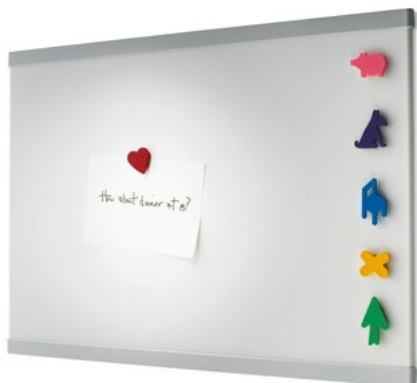

MAGIS MEMO tablica z magnesami

kategoria: Kategorie > Designerskie meble > Meble dla dzieci > Akcesoria

Producent: Magis

419,00 zł

Opcje produktu:

ROZMIAR: : 35x71cm szt.0

ROZMIAR: : 50x71cm 399.00 szt.1

Kod QR:

Tablica z magnesami MEMO to efektowne i neutralne połączenie szarości ramy i bieli powierzchni, które zostało uzupełnione sześcioma magnesami o różnych kształtach i kolorach. Wśród kolorowych magnesów znajdują się ideogramy przedmiotów i zwierząt.

WYMIARY (cm):

głębokość: 2

szerokość: 35 lub 50

długość: 71 lub 71

MATERIAŁ:

tablica- tworzywo-ABS- kolor biały

ramy- stal- kolor szary

kolorowe magnesy w kształcie zwierząt