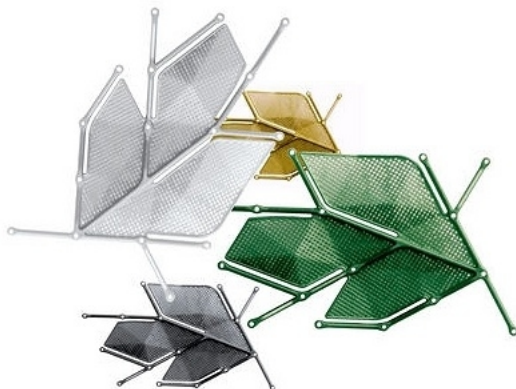

## MARIA moduły do zawieszania

kategoria: Kategorie > DODATKI

**CASAMANIA**

Producent: Casamania  
**469,00 zł**

Opcje produktu:

KOLORY: : biały/ BI szt.0

KOLORY: : burgundow/ BX szt.0

KOLORY: : jasno zielony/ VI szt.0

KOLORY: : ciemno zielony/ VS szt.0

Kod QR:

MARIA to dekoracja z różnokolorowych liści, którą można umocować na ścianie, zawiesić w oknie lub wykorzystać jako przepierzenie dzielące przestrzeń. Nadaje się także do użytku na zewnątrz (na tarasie lub w ogrodzie).

**WYMIARY JEDNEGO LIŚCIA(cm):**

długość- 22,50

szerokość- 17

**MATERIAŁ:**

tworzywo- polypropylen- matowy

**INNE:**

liście można ze sobą łączyć za pomocą elementów przy liściu

cena za opakowanie, które zawiera 42 liście