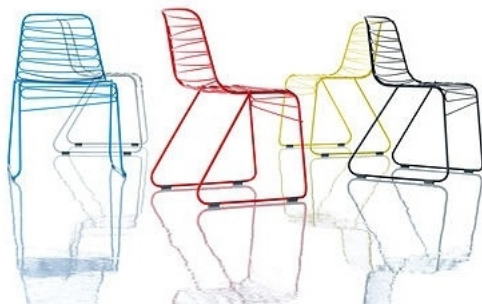

FLUX krzesło

kategoria: Kategorie > Designerskie meble > Wnętrza publiczne

Producent: Magis
899,00 zł

Opcje produktu:

KOLORY: : CIEMNO SZARY 5121 szt.0

KOLORY: : ŻÓŁTY 5033 szt.0

KOLORY: : JASNO NIEBIESKI 5055 szt.0

KOLORY: : CZERWONY 5087 szt.0

KOLORY: : JASNO SZARY 5112 szt.0

Kod QR:

FLUX to minimalistyczne krzesło, powstałe z wykorzystaniem prostych materiałów, zaprojektowane przez Jerszy Seymour dla marki Magis. Flux Chair powstało z metalowej konstrukcji, z dwóch kawałków stali w postaci drutu i prętów, połączonych ze sobą. Znajdzie ono zastosowanie zarówno we wnętrzach jak i przestrzeniach otwartych.

WYMIARY (cm):

wysokość siedziska- 46

wysokość całkowita- 78

szerokość- 54,50

głębokość- 51

MATERIAŁ:

stall lakierowana

UWAGI: