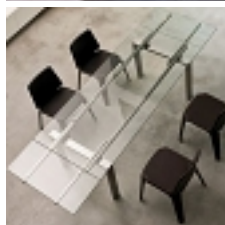

MAGIC stół (rozkładany) 90x200/280 cm

kategoria: Kategorie > DESIGNERSKIE MEBLE > Stoły

Producent: Pedrali
10 329,00 zł

Opcje produktu:
BLAT- RODZAJ SZKŁA : : przezroczyste/ TR szt.0
BLAT- RODZAJ SZKŁA : : oszronione/ SAT 10747 szt.0

Kod QR:

Stół rozkładany Magic to produkt firmy Pedrali. Błat stołu jest zrobiony ze szkła grubości 12 mm i może być ono przezroczyste lub oszronione. Rama zaś jest ze stali satynowanej. Stół można rozkładać po prawej i po lewej stronie.

WYMIARY (cm):

wysokość- 75

szerokość- 90

strona: 1/2 wydrukowano: 24-10-2020

<http://www.cubeonline.pl/magic-stol-rozkladany-90x200-280-cm.html>

długość- 200/280

MATERIAŁ:

blat: szkło przezroczyste lub oszronione

nogi: stal satynowana

INNE:

stół rozkładany- po lewej i po prawej stronie można rozłożyć stół

Inne produkty Pedrali: <http://www.cubeonline.pl/manufacturer/pedrali>