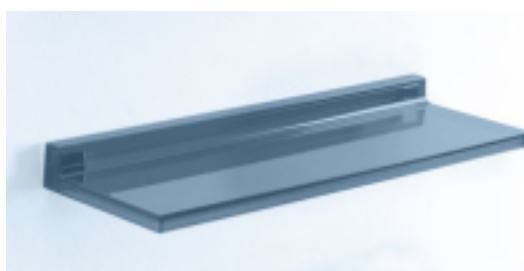

Shelfish półka ścienna

kategoria: Kategorie > Designerskie meble > Półki / regały

Kartell

Producent: Kartell

330,00 zł

Opcje produktu:

KOLORY: : transparent/ B4 szt.0

KOLORY: : pomarańczowy/ AT szt.0

KOLORY: : amber/ AM szt.0

KOLORY: : niebieski/ BL szt.0

KOLORY: : szary/ FU szt.0

Kod QR:

Półka łazienkowa Shellfish

Półka łazienkowa Shellfish z katalogu marki Kartell to doskonały przykład na potwierdzenie tezy Less is More, będącej myślą przewodnią współczesnego wzornictwa. Lekka konstrukcja i wykonanie z trwałego tworzywa sztucznego PMMA sprawiają, że prezentowana tu półka najlepiej sprawdzi się w nowoczesnej łazience, nie zakłócając jej minimalistycznego charakteru zbędnymi detalami. Jej forma pozwala również na uzyskanie wyjątkowego efektu poprzez stworzenie grupy półek, które w zależności od kąta padania światła i perspektywy, z której na nie patrzymy, będą mniej lub bardziej widoczne, a że półek w łazience nigdy dość, Shellfish wydaje się być rozwiązaniem idealnym.

Prezentowany tu produkt jest elementem kolekcji **Kartell by Laufen**.

WYMIARY (cm):

wysokość całkowita- 4

długość- 45,20

głębokość- 15,50

MATERIAŁ:

tworzywo- PMMA-przezroczysty

Inne produkty Kartell: <http://www.cubeonline.pl/manufacturer/kartell>