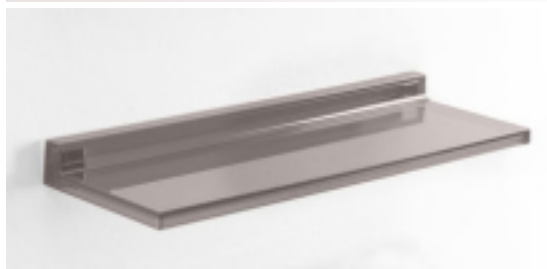

Shelfish półka ścienna

kategoria: Kategorie > Designerskie meble > Półki / regały

Kartell

Producent: Kartell

330,00 zł

Opcje produktu:

KOLORY: : transparent/ B4 szt.0

KOLORY: : pomarańczowy/ AT szt.0

KOLORY: : amber/ AM szt.0

KOLORY: : niebieski/ BL szt.0

KOLORY: : szary/ FU szt.0

Kod QR:

Półka łazienkowa Shellfish

Półka łazienkowa Shellfish z katalogu marki Kartell to doskonały przykład na potwierdzenie tezy Less is More, będącej myślą przewodnią współczesnego wzornictwa. Lekka konstrukcja i wykonanie z trwałego tworzywa sztucznego PMMA sprawiają, że prezentowana tu półka najlepiej sprawdzi się w nowoczesnej łazience, nie zakłócając jej minimalistycznego charakteru zbędnymi detalami. Jej forma pozwala również na uzyskanie wyjątkowego efektu poprzez stworzenie grupy półek, które w zależności od kąta padania światła i perspektywy, z której na nie patrzymy, będą mniej lub bardziej widoczne, a że półek w łazience nigdy dość, Shellfish wydaje się być rozwiązaniem idealnym.

Prezentowany tu produkt jest elementem kolekcji **Kartell by Laufen**.

WYMIARY (cm):

wysokość całkowita- 4

długość- 45,20

głębokość- 15,50

MATERIAŁ:

tworzywo- PMMA-przezroczysty

Inne produkty Kartell: <http://www.cubeonline.pl/manufacturer/kartell>