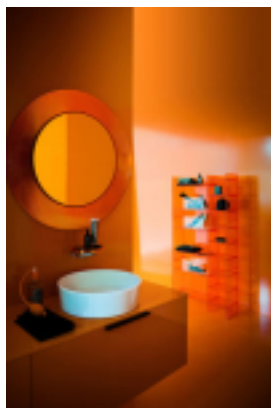

KOLORY: : amber/ AM szt.0

Kod QR:

Kolejny element nowoczesnej, minimalistycznej, a jednocześnie niesłychanie urzekającej kolekcji akcesoriów i mebli łazienkowych zaprojektowanych przez duet projektantów Ludovicę i Roberto Palombę, lustro All Saints to nowoczesny projekt o barokowym charakterze. Okrągły kształt lustra w połączeniu z ramą o plisowanej, ciekawej formie stanie się mocnym akcentem w każdej łazience, tym bardziej, że rama lustra wykonana została z różnego rodzaju materiałów, dzięki czemu dostępne wersje dopasować można do łazienek i wnętrz o przeróżnym charakterze. Typowe dla marki Kartell tworzywo PMMA (w kolorze kryształowym, pomarańczowym i bursztynowym) stanie się doskonałym uzupełnieniem dla innych akcesoriów z tej samej kolekcji, podczas gdy dwie wersje z ABS pokrytego metalicznym lakierem o lustrzanym wykończeniu dopasują się do monochromatycznych, surowych łazienek i dodadzą im wyjątkowego blasku. Ekskluzywna wersja z galwanizowanego ABS pokrytego płatkami złota to natomiast propozycja iście pałacowa, która nada wnętrzu luksusowego charakteru. Lustro All Saints jest również nawiązaniem do jednego z najbardziej żartobliwych projektów z katalogu marki Kartell, lampy Bourgie, której klosz przypomina swoją fakturą ramę lustra.