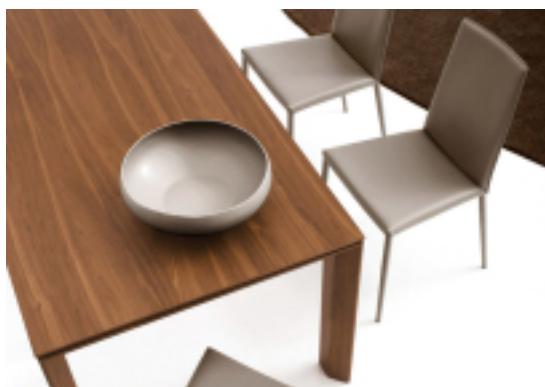

OMNIA WOOD stół rozkładany 80x140/190 cm

kategoria: Kategorie > DESIGNERSKIE MEBLE > Stoły

Producent: Calligaris

7 500,00 zł

Opcje produktu:

RODZAJE: : DĄB 7500.00 szt.0

RODZAJE: : WENGE 7500.00 szt.0

RODZAJE: : ORZECH 7600.00 szt.0

RODZAJE: : BIAŁY LAKIER 7985.00 szt.0

Kod QR:

Funkcjonalny i elegancki stół, z drewnianymi nogami i naturalnym fornirem na blacie. OMNIA jest dostępny w kolorach: matowy biały buk, orzechowy, dębowy, wenge. Stół ma wymiary 140x80cm, po rozłożeniu 190x80cm. Nadaje się do kuchni, salonu, wewnątrz nowoczesnych.

WYMIARY (cm):

wysokość całkowita: 75

szerokość: 80

długość: 140/190

MATERIAŁ:

drewno, fornir - wenge, orzech, dąb, lakierowany na kolor biały - matowy,