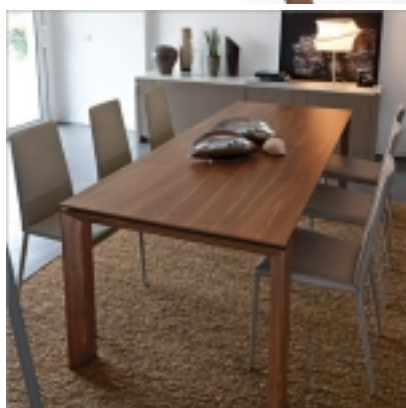

OMNIA WOOD stół rozkładany 80x140/190 cm

kategoria: Kategorie > DESIGNERSKIE MEBLE > Stoły

Producent: Calligaris

7 500,00 zł

Opcje produktu:

RODZAJE: : DĄB 7500.00 szt.0

RODZAJE: : WENGE 7500.00 szt.0

RODZAJE: : ORZECH 7600.00 szt.0

RODZAJE: : BIAŁY LAKIER 7985.00 szt.0

Kod QR:

Funkcjonalny i elegancki stół, z drewnianymi nogami i naturalnym fornirem na blacie. OMNIA jest dostępny w kolorach: matowy biały buk, orzechowy, dębowy, wenge. Stół ma wymiary 140x80cm, po rozłożeniu 190x80cm. Nadaje się do kuchni, salonu, wewnątrz nowoczesnych.

WYMIARY (cm):

wysokość całkowita: 75

szerokość: 80

długość: 140/190

MATERIAŁ:

drewno, fornir - wenge, orzech, dąb, lakierowany na kolor biały - matowy,