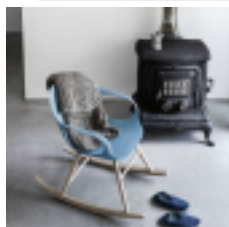

biały/PO1+nogi: drewno bukowe szt.0

OPCJE KOLORYSTYCZNE: : siedzisko:

czarny/PO3+nogi: drewno bukowe szt.0

OPCJE KOLORYSTYCZNE: : siedzisko:

beżowy/PO4+nogi: drewno bukowe szt.0

OPCJE KOLORYSTYCZNE: : siedzisko:

terracota/PO6+nogi: drewno bukowe szt.0

OPCJE KOLORYSTYCZNE: : siedzisko:

brązowy/PO7+nogi: drewno bukowe szt.0

OPCJE KOLORYSTYCZNE: : siedzisko:

oliwkowy/PO8+nogi: drewno bukowe szt.0

OPCJE KOLORYSTYCZNE: : siedzisko: