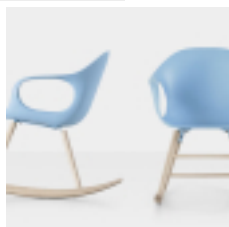

biały/PO1+nogi: drewno bukowe szt.0

OPCJE KOLORYSTYCZNE: : siedzisko:

czarny/PO3+nogi: drewno bukowe szt.0

OPCJE KOLORYSTYCZNE: : siedzisko:

beżowy/PO4+nogi: drewno bukowe szt.0

OPCJE KOLORYSTYCZNE: : siedzisko:

terracota/PO6+nogi: drewno bukowe szt.0

OPCJE KOLORYSTYCZNE: : siedzisko:

brązowy/PO7+nogi: drewno bukowe szt.0

OPCJE KOLORYSTYCZNE: : siedzisko:

oliwkowy/PO8+nogi: drewno bukowe szt.0

OPCJE KOLORYSTYCZNE: : siedzisko: