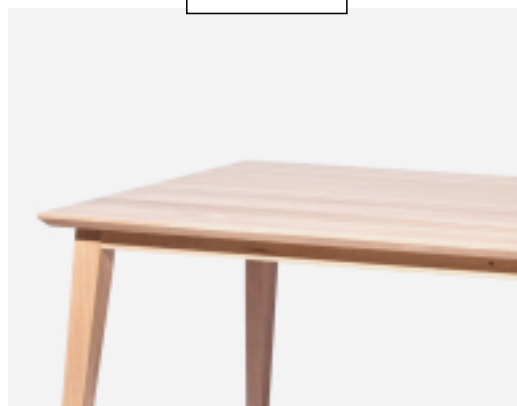

JUTLAND stół nierozkładany 90x160 cm, drewno lite

kategoria: Kategorie > Designerskie meble > Stoły

Producent: Ton
4 432,00 zł

Opcje produktu:
szt.0

Kod QR:

STÓŁ EKSPOZYCYJNY. POSIADA ŚLADY UŻYTKOWANIA.
Prosimy o kontakt, gdzie można zobaczyć stół.

JUTLAND to stół o lekkiej, delikatnej formie, nawiązującej do wzornictwa skandynawskiego. Stół olejowany, można go wielokrotnie odnawiać zwykłym papierem ściernym i olejem do drewna (np również marki TON).

WYMIARY (cm):

wysokość- 76;
długość- 160;
szerokość blatu- 90;

MATERIAŁ:

drewno lite - buk