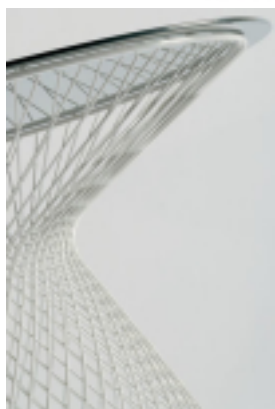

HEAVEN stół ze szklanym blatem śr. 120cm

kategoria: Kategorie > Designerskie meble > Stoły

Producent: Emu

4 765,00 zł

Opcje produktu:

KOLORY METALU:: BIAŁY 01 szt.0

KOLORY METALU:: ALUMINIOWY 20 szt.0

KOLORY METALU:: CZARNY 24 szt.0

BLAT-SZKŁO:: TRANSPARENT 00 szt.0

BLAT-SZKŁO:: SMOKE 83 szt.0

Kod QR:

Heaven linia produktów z tej kolekcji ma charakter ponadczasowy. Przedmioty z tej kolekcji

stworzone są z wytrzymałego metalu, mają ergonomiczne kształty i są niezwykle praktyczne. Są proste, ponadczasowe i eleganckie. Nadają się do użytku wewnątrz jak i na zewnątrz. Kolekcję tworzy krzesło, fotel, lounge chair, stoliki i donice.

WYMIARY (cm):

wysokość całkowita: 75

średnica: 120

MATERIAŁ:

metal- lakier

blat- szkło transparent lub smoke

INNE:

może stać na zewnątrz